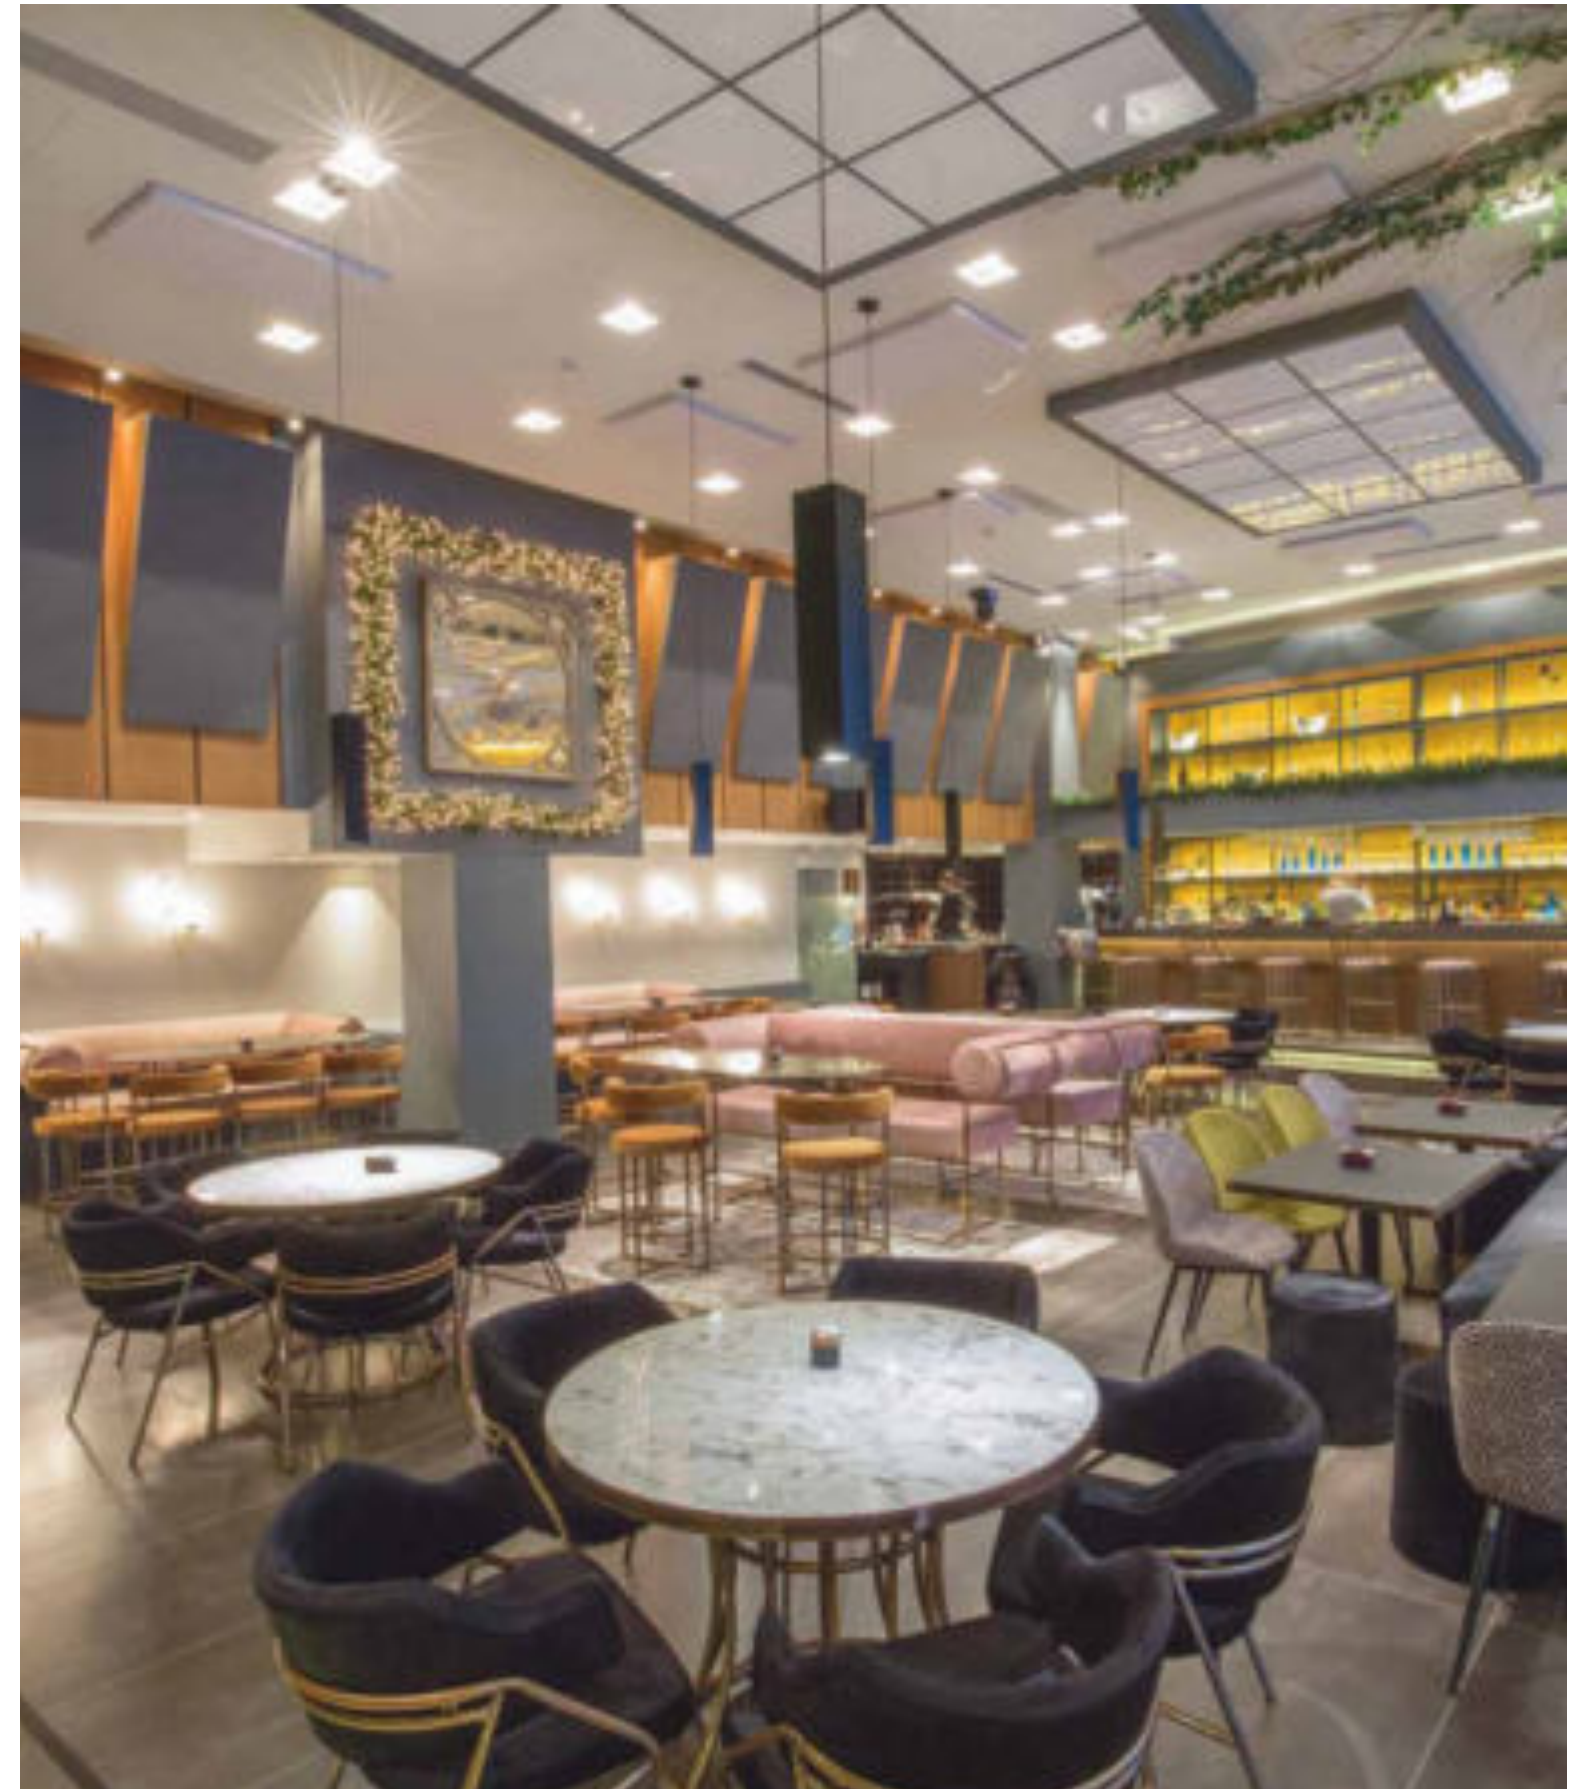

**ST6032**  
43x47x103

**ZA1248**  
81X70X82

**CH6232B**  
63X67X76

**SF6244**  
171X101X76

ALL DAY BAR RESTAURANT **PADAM** ATHENS

M O D E R N C H A I R S

M O D E R N C H A I R S

SF6164