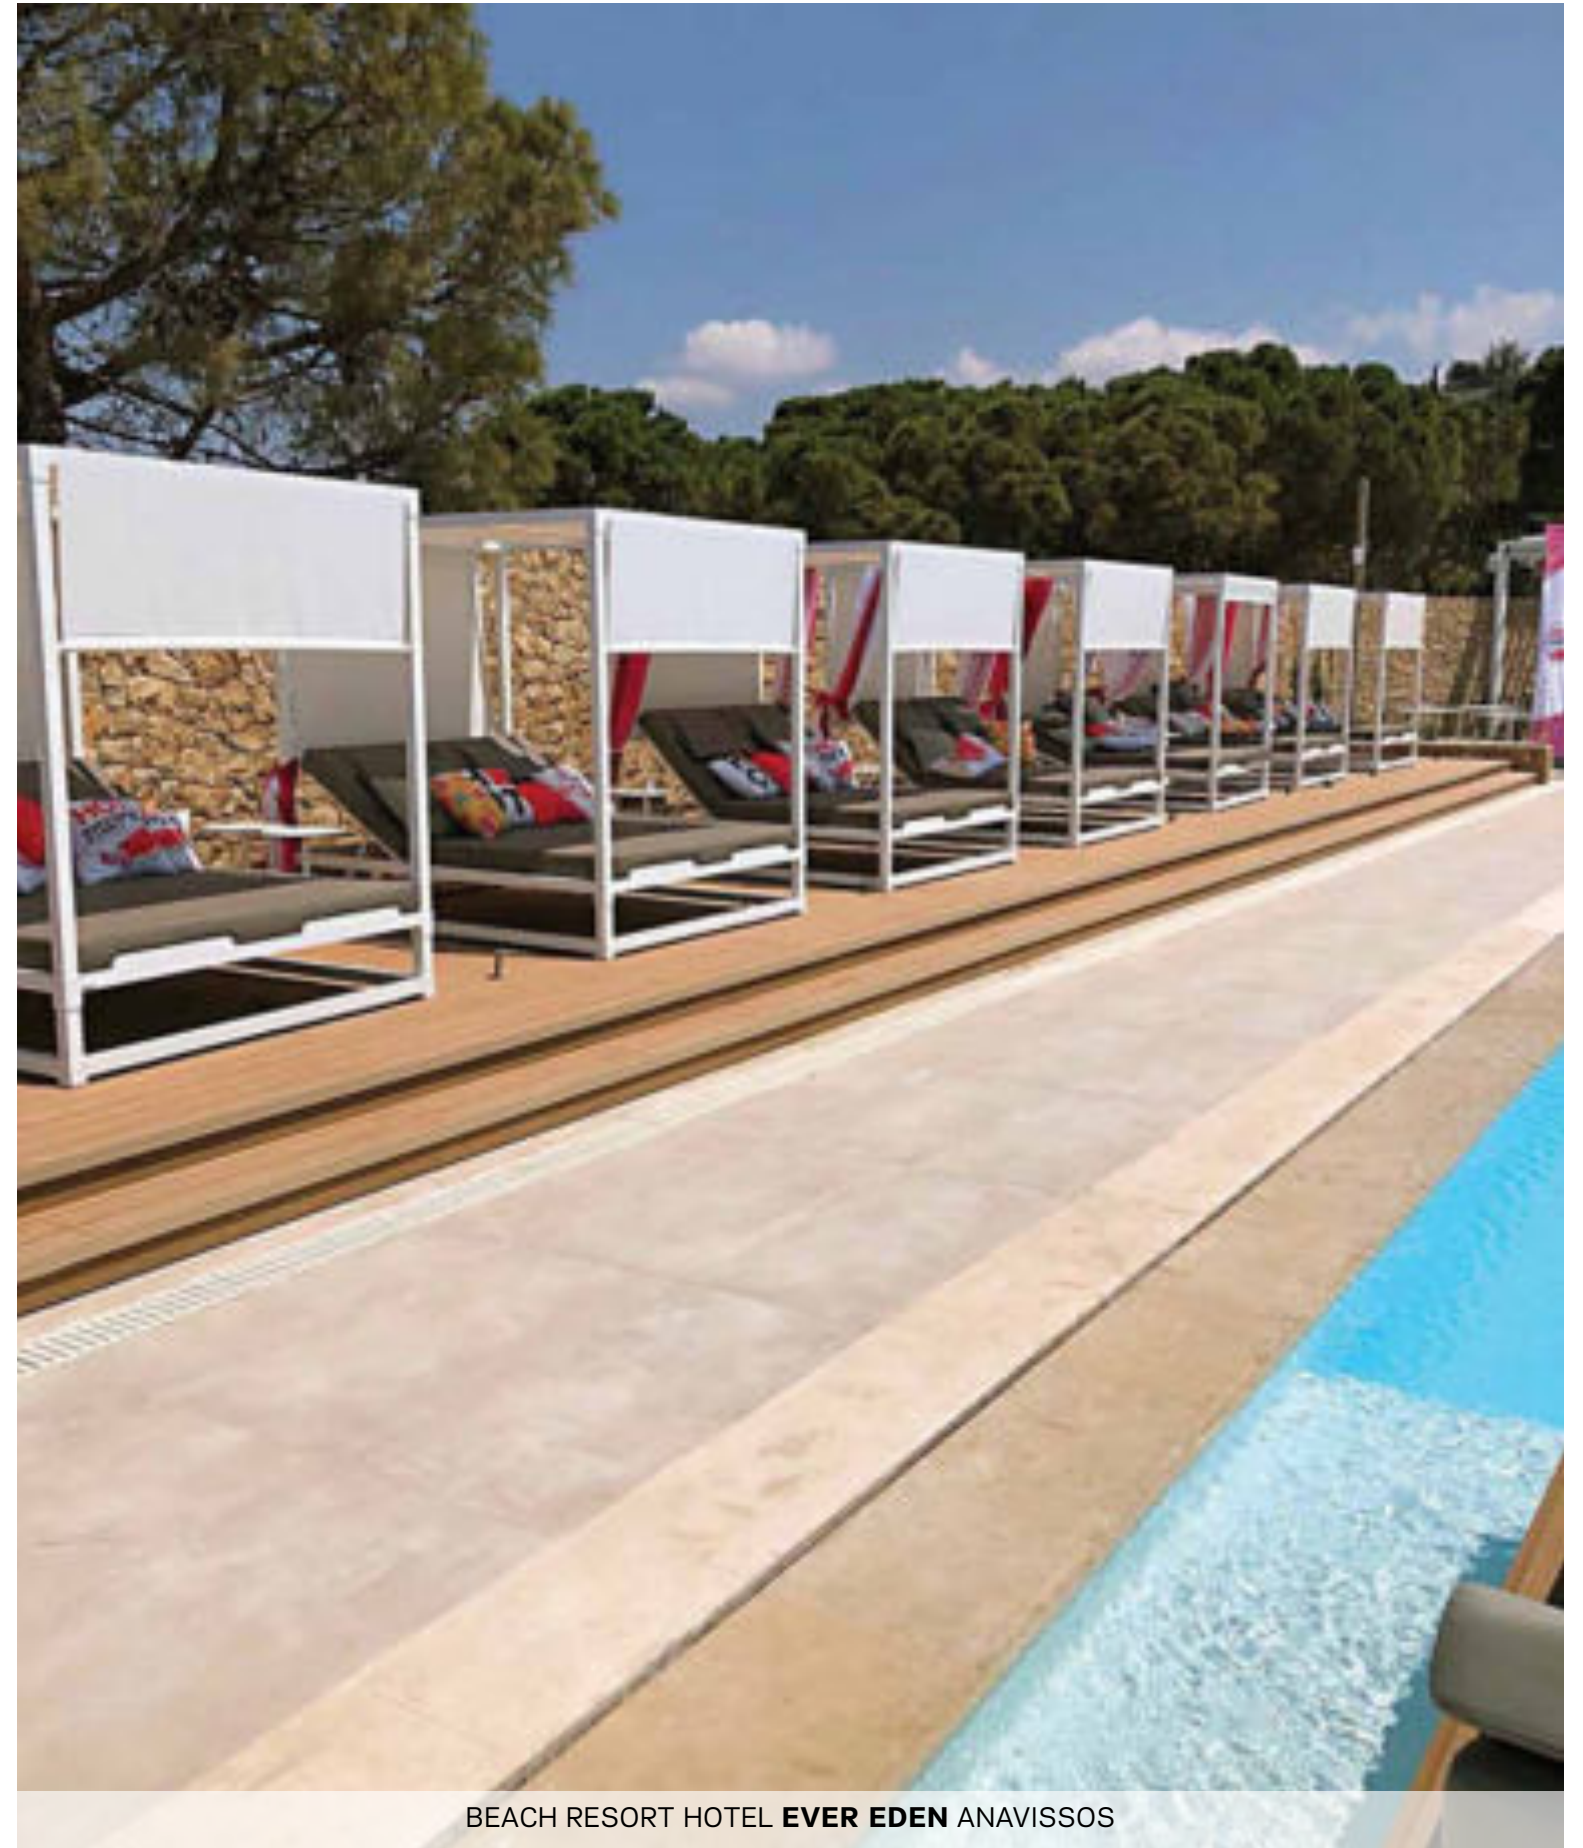

BEACH RESORT HOTEL **EVER EDEN** ANAVISSOS

O U T D O O R

O U T D O O R