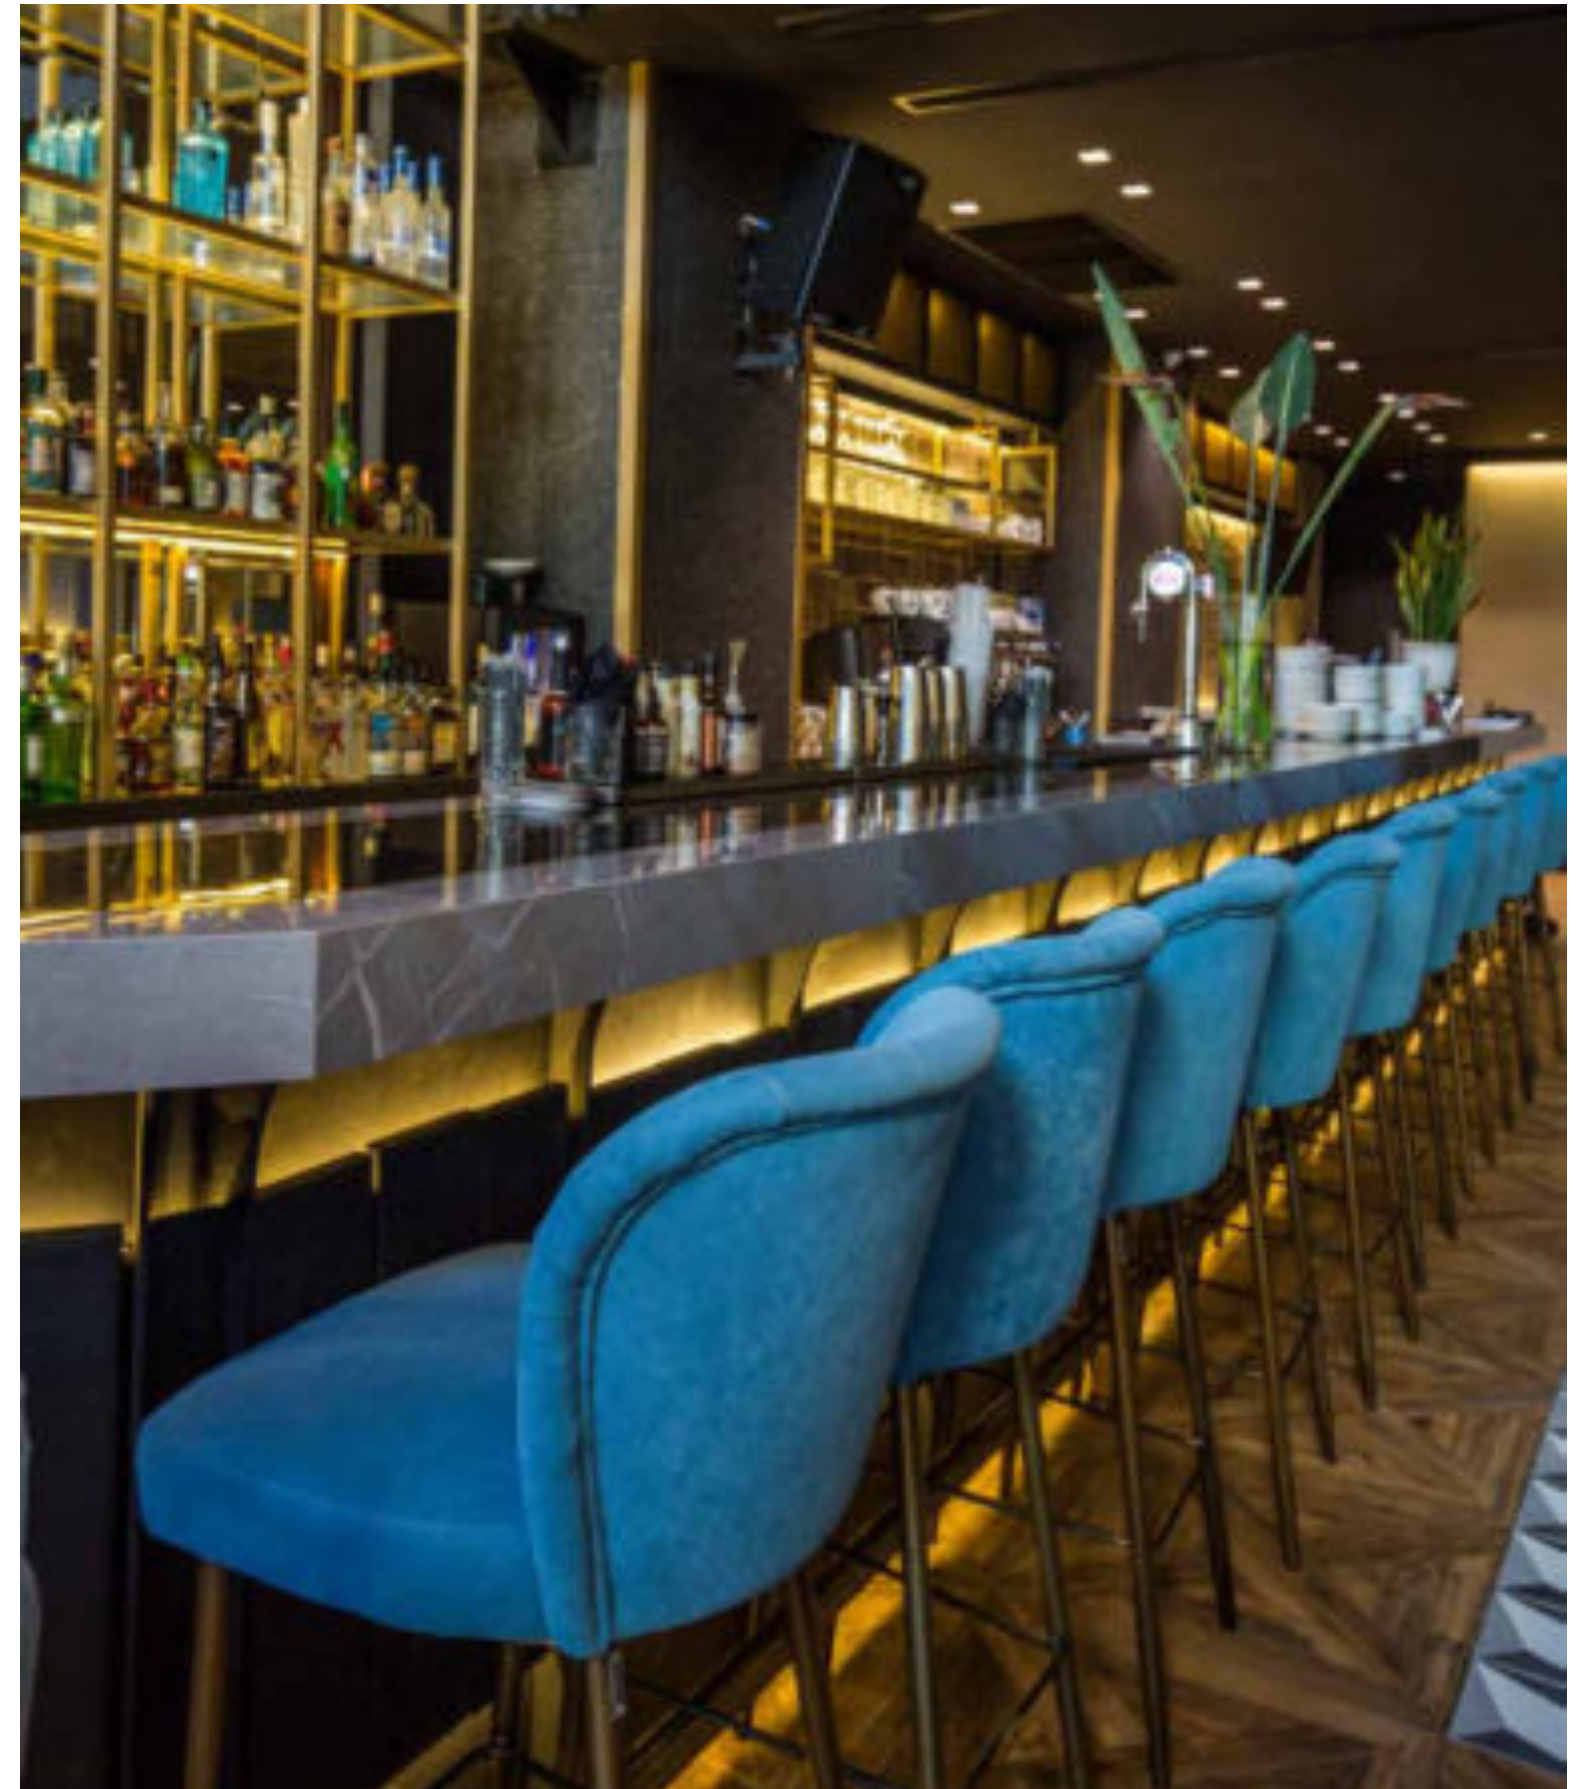

CAFE BAR DARLING ATHENS

S T O O L S

S T O O L S

RESTAURANT HUNTERS ATHENS

S3016  
40X40X75

SA121  
42X42X103

SA202  
32X36X88

S3056  
46X46X105