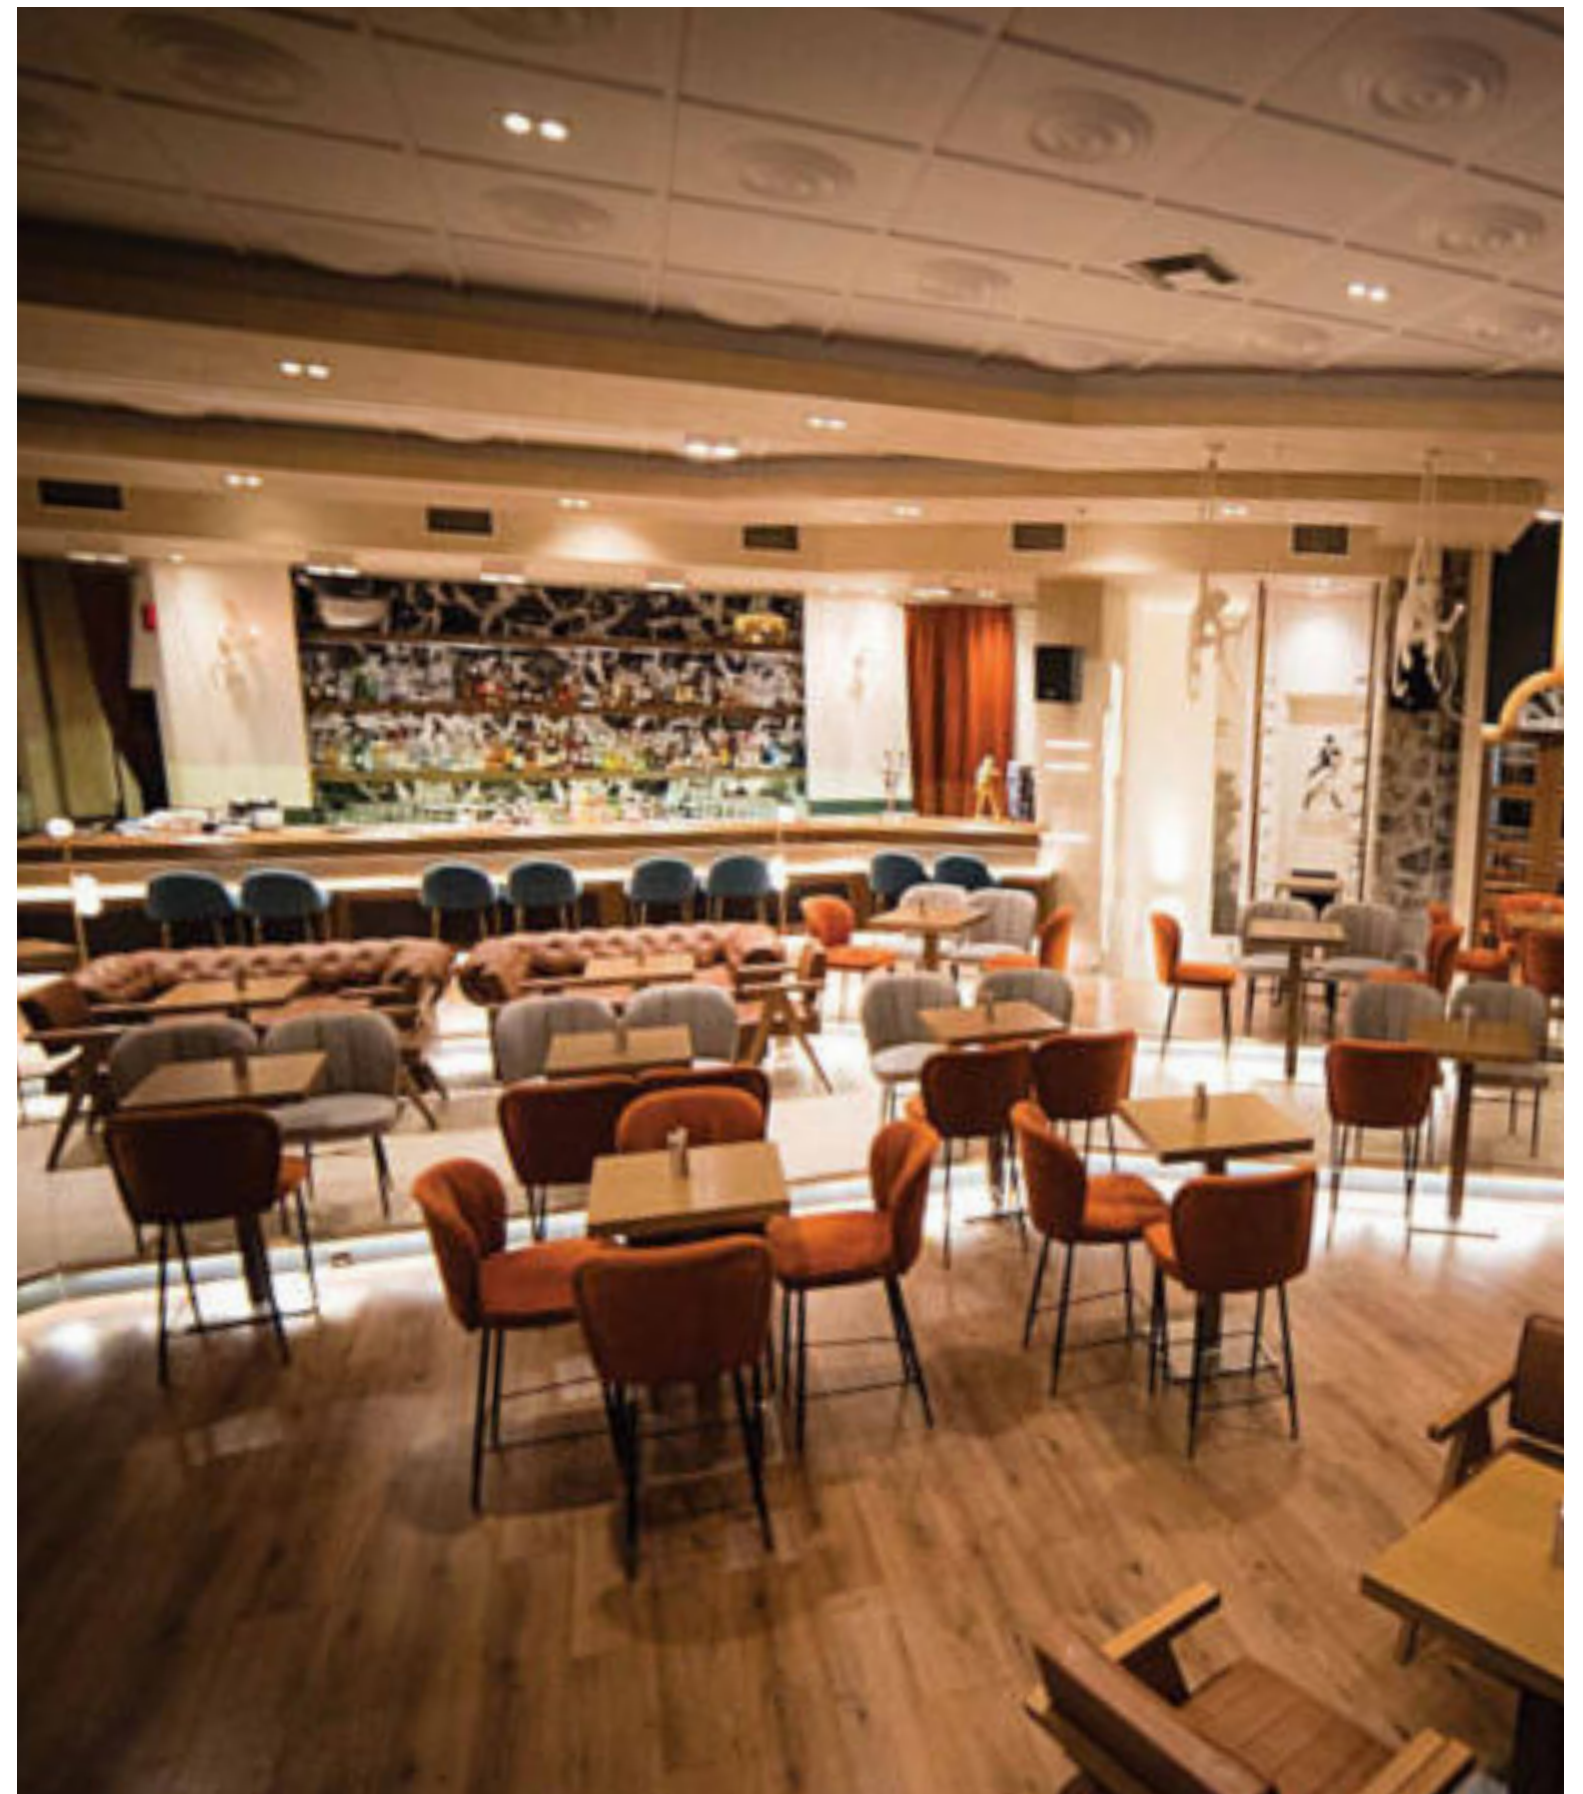

CH056  
56X55X80

M3373  
64X55X77

M4224

CH055  
60X58X82

B A S E S  
T A B L E S

B A S E S - T A B L E S

RESTAURANT **TULIPA** THESSALONIKI

COCKTAIL BAR **LOFT SQUARE** NAOUSA