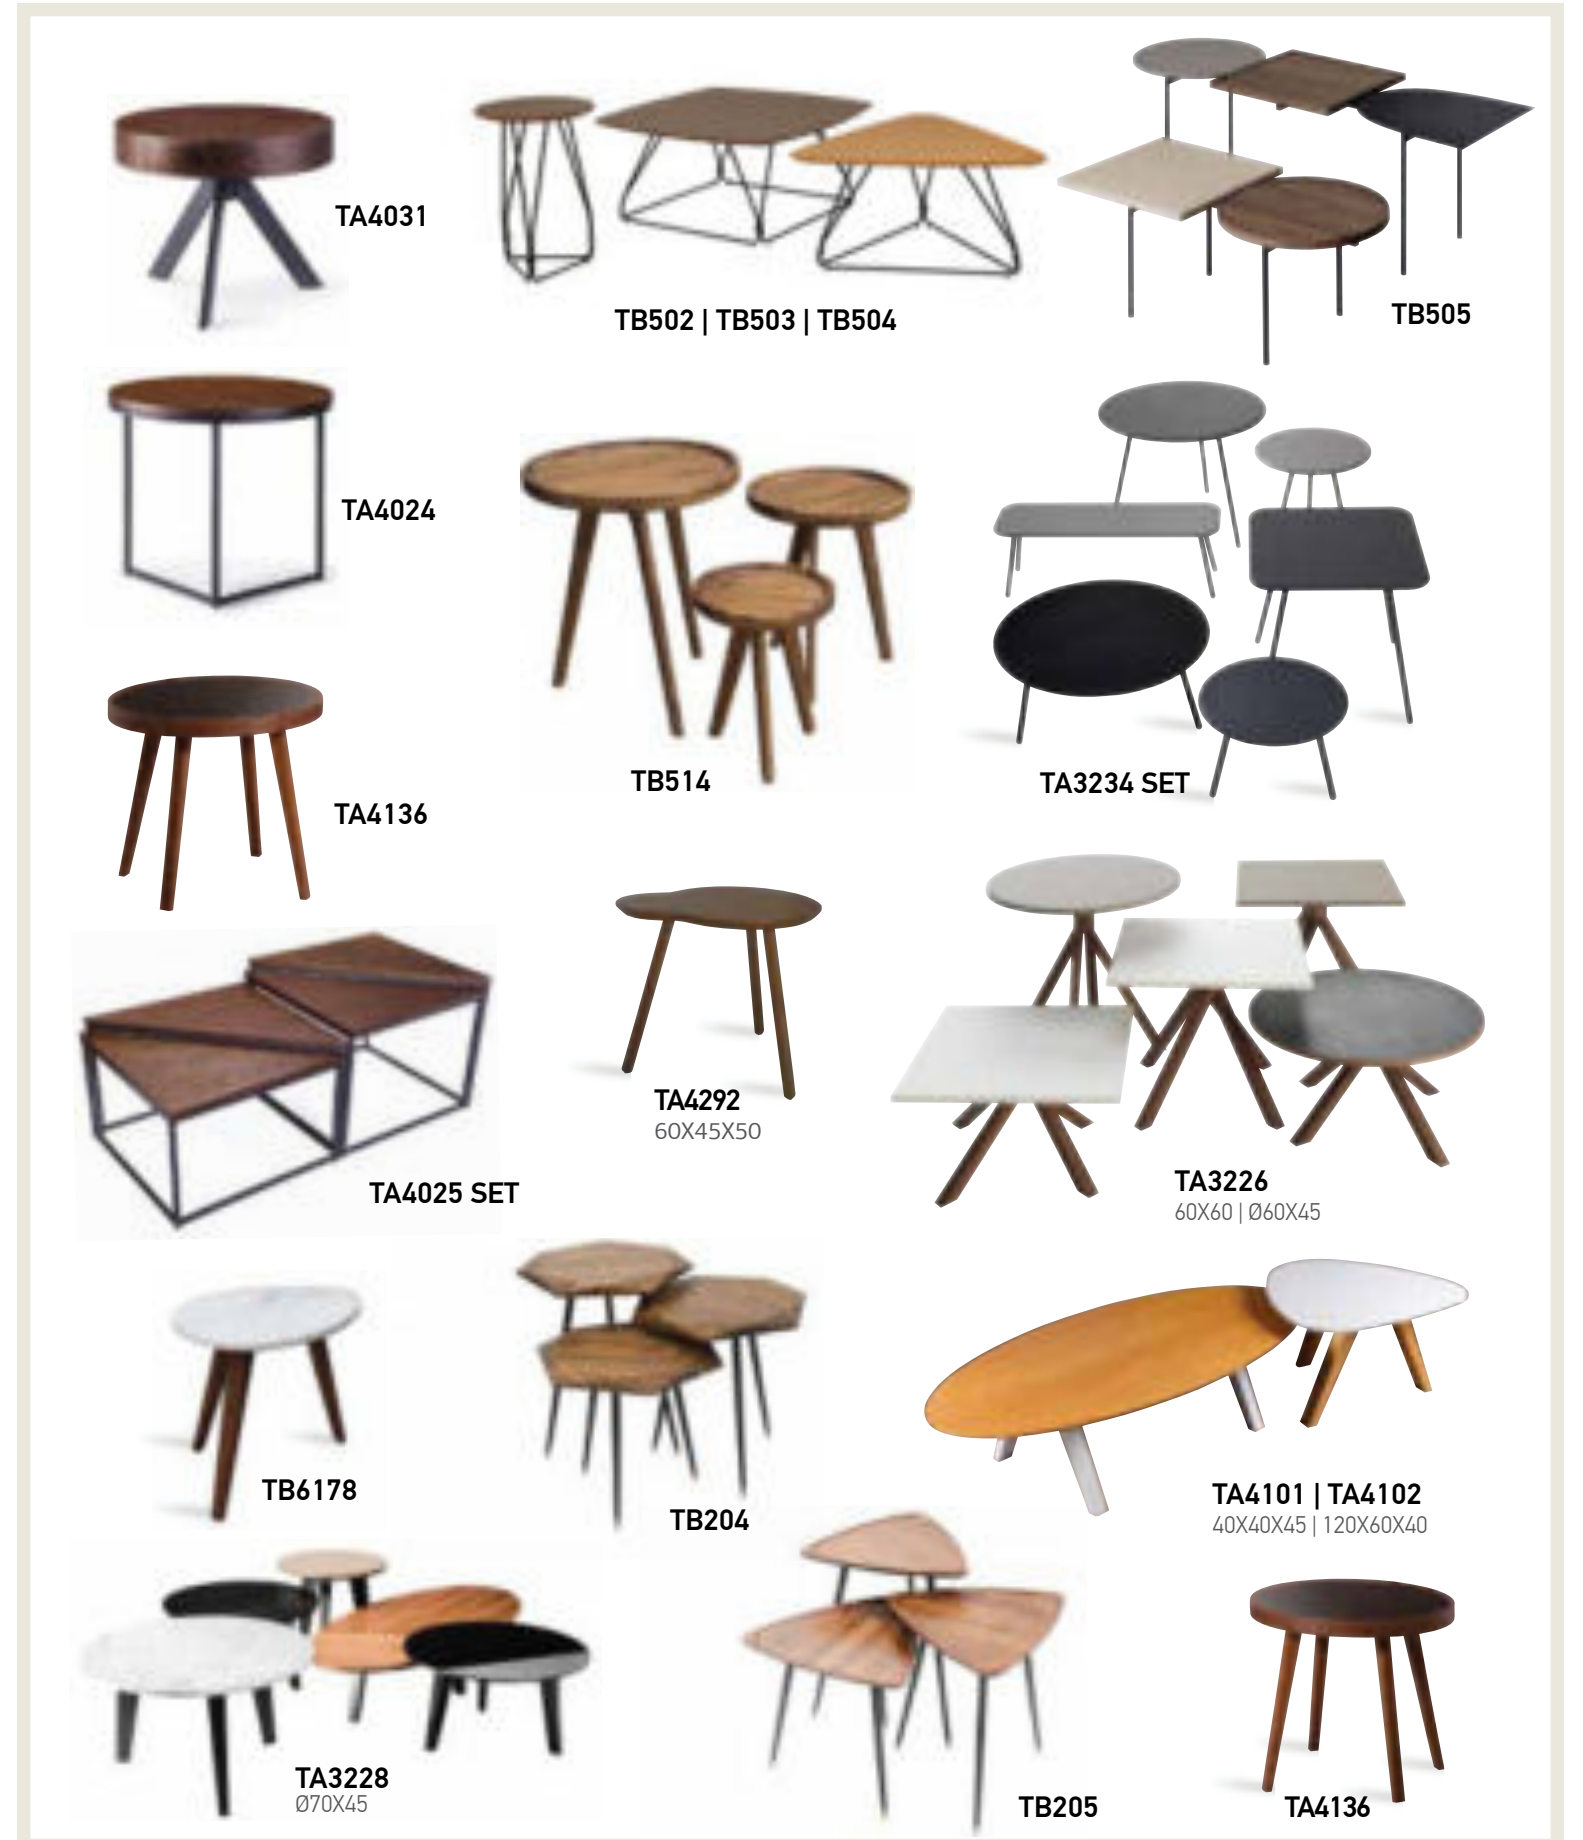

B A S E S - T A B L E S

B A S E S - T A B L E S