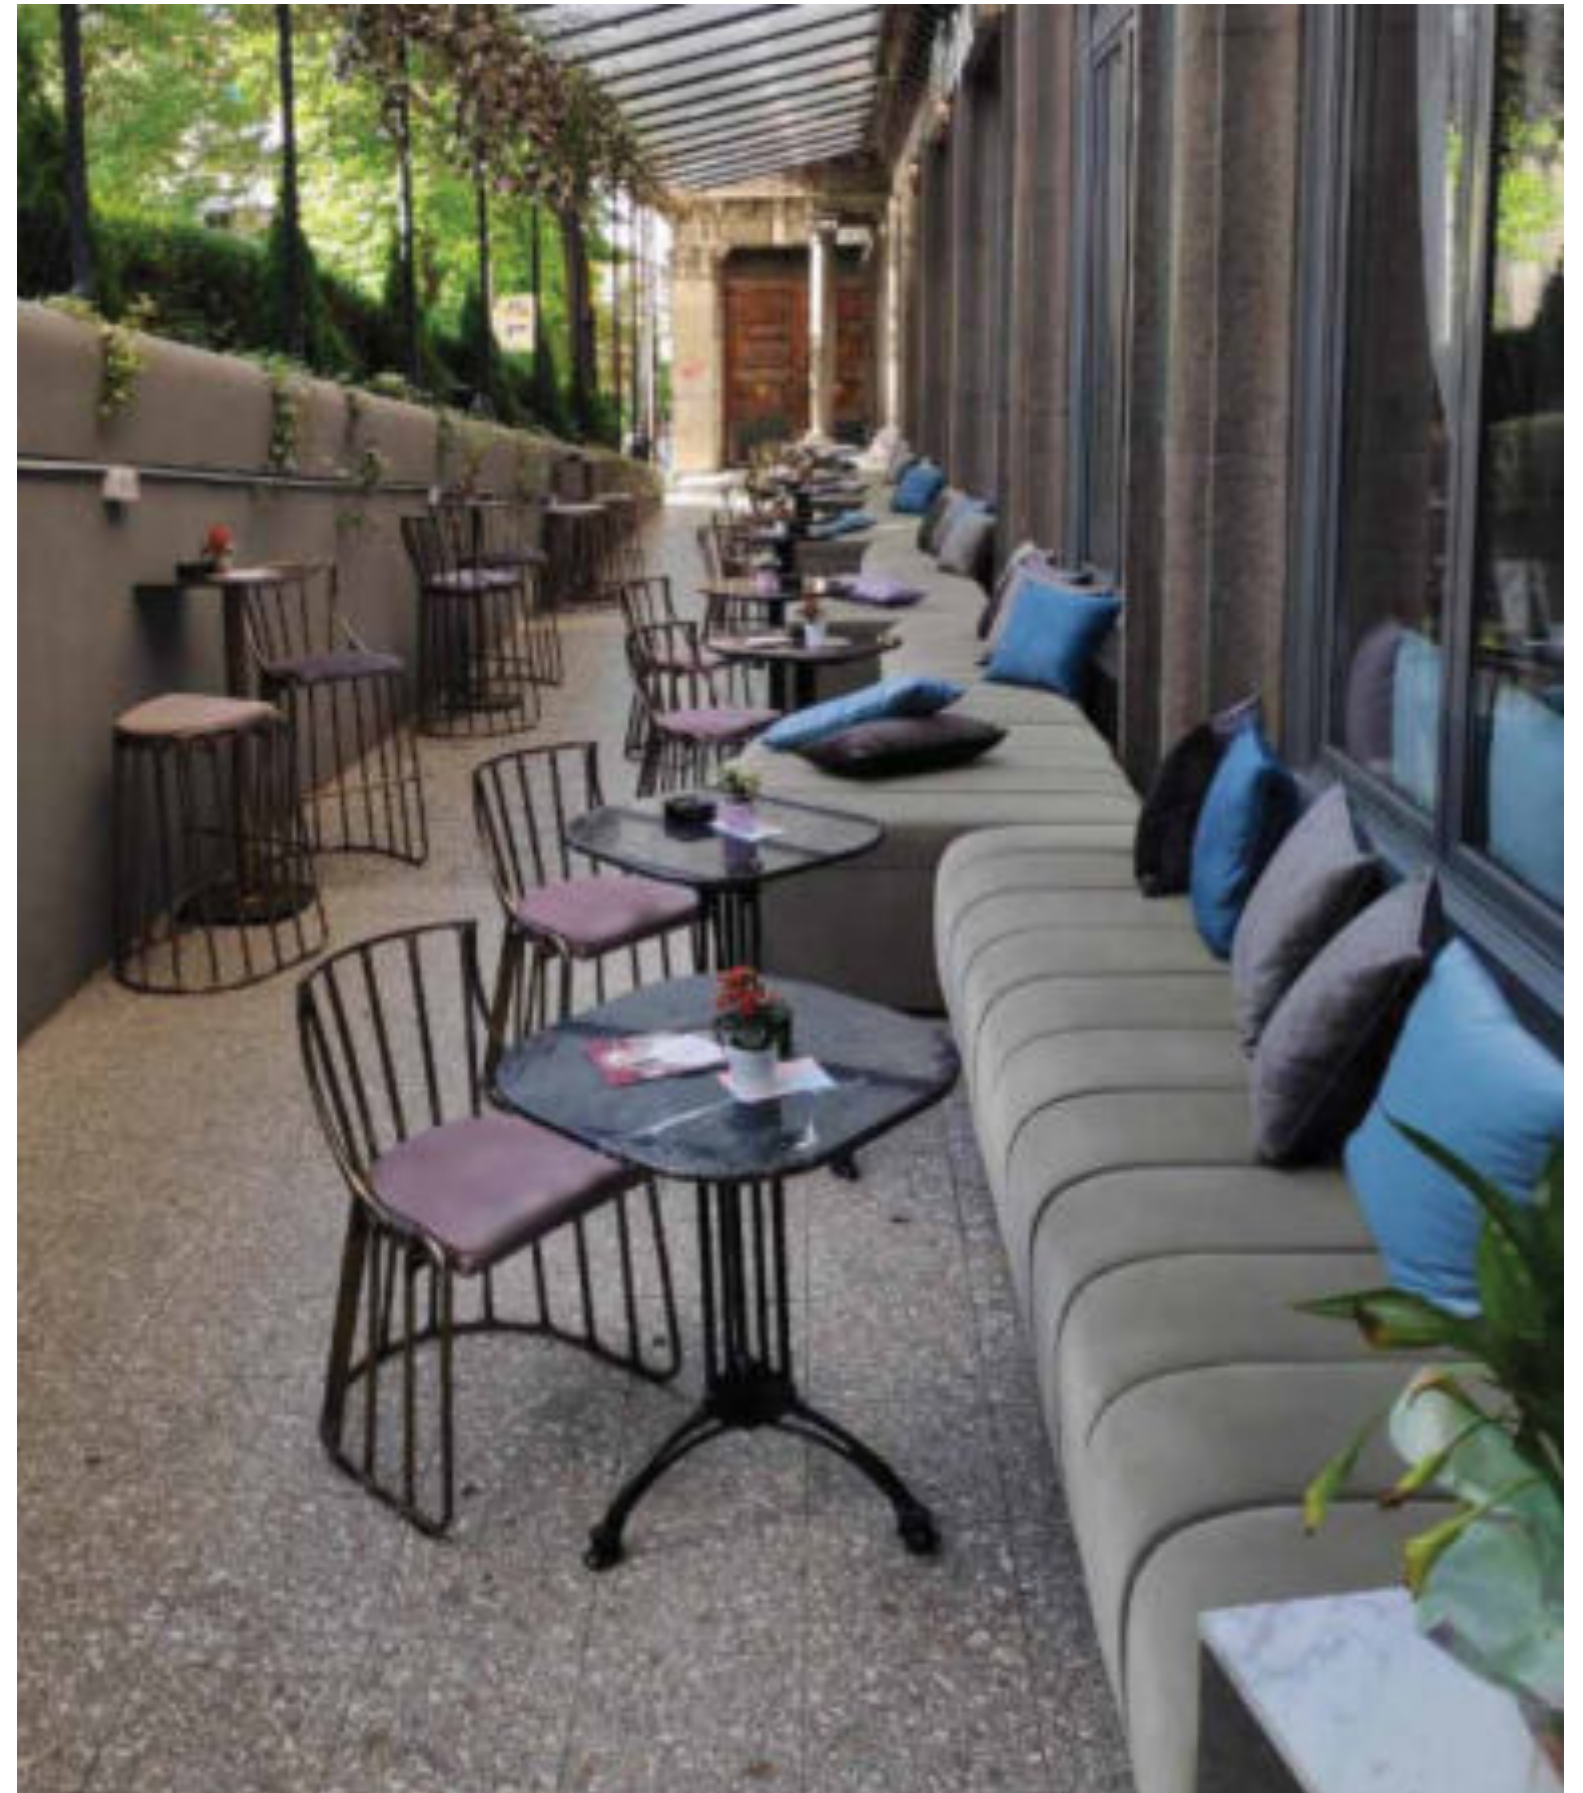

**TA3176**  
52X52X72

**M3278P**  
60X55X92

**M3278**  
54X60X92

**S3166**  
53X45X102

**S3386**  
47X46X106

**S3278**  
50X55X98

**SF6280**

CAFE BAR **365 LA OPERA** SOFIA BULGARIA