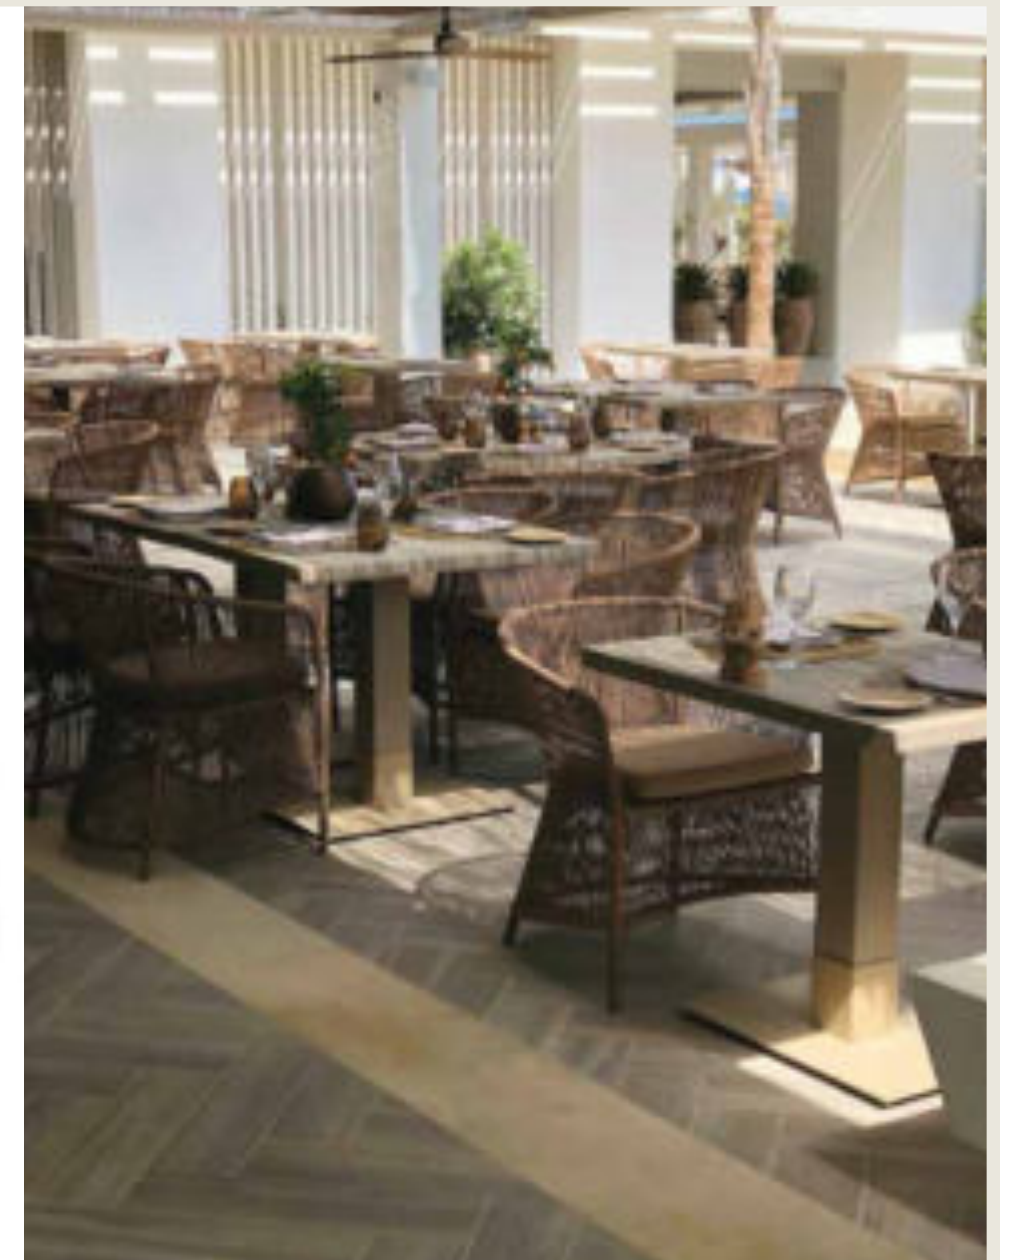

HOTEL IKOS ARIA KOS

O U T D O O R

O U T D O O R