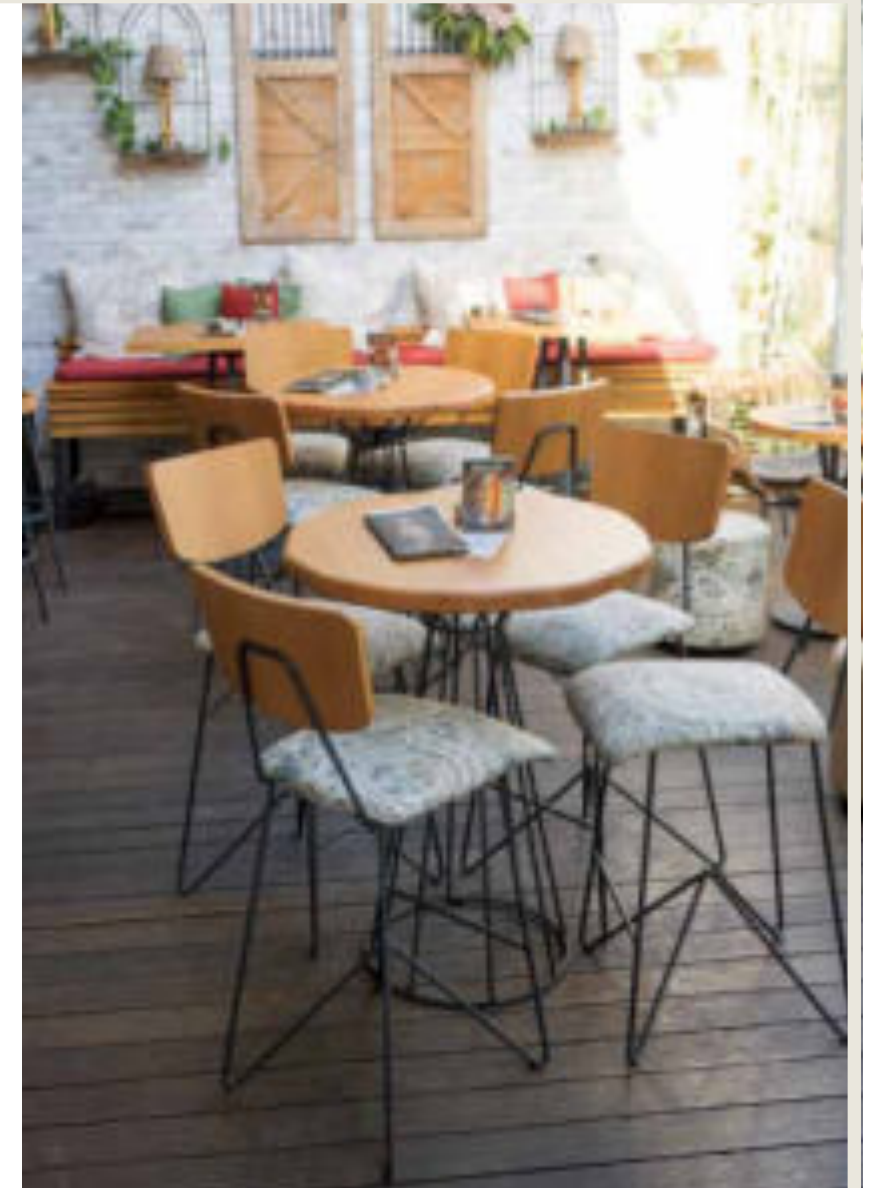

**S3268**  
38X38X110

**ST6002**  
40X40X93

**ST6002**  
40X40X93

**S5221**  
42X49X94

**S5220**  
39X45X64

**S5046**  
42X46X107

**S5221**  
42X94X94

CAFE BAR **LODGE** THESSALONIKI