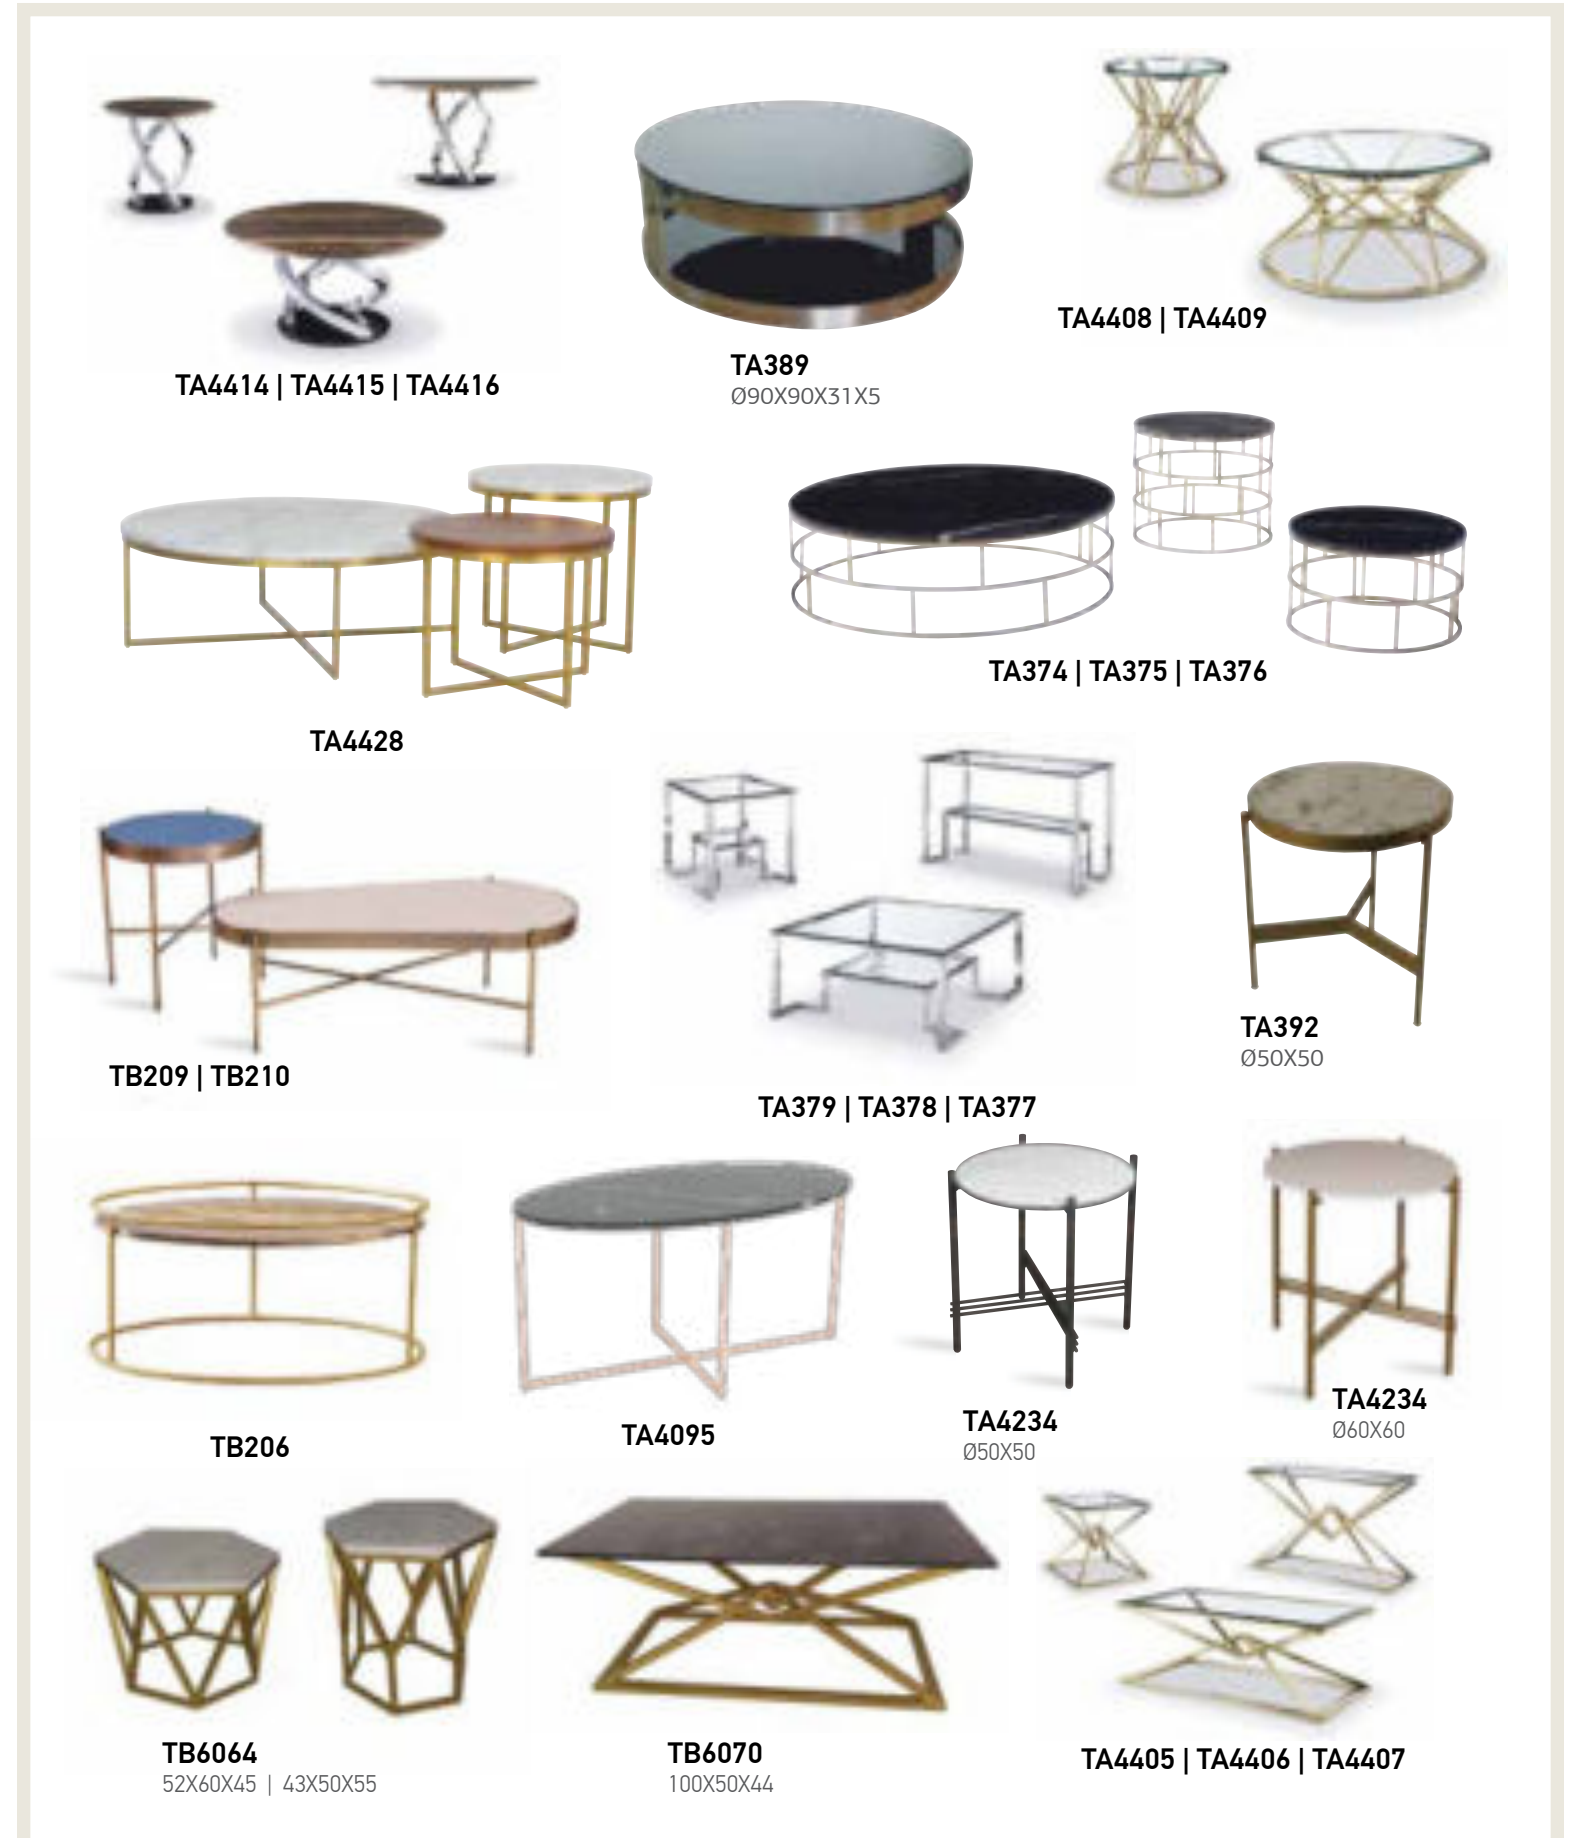

TA4154D  
Ø50X50X72  
+2CM ΕΠΙΦ.

B A S E S - T A B L E S

B A S E S - T A B L E S

BAR RESTAURANT **OSTRIA** ATHENS

CAFE BAR **MAS Y MAS** THESSALONIKI

HOTEL **LAMBI RESORT** KOS

B A S E S - T A B L E S

B A S E S - T A B L E S