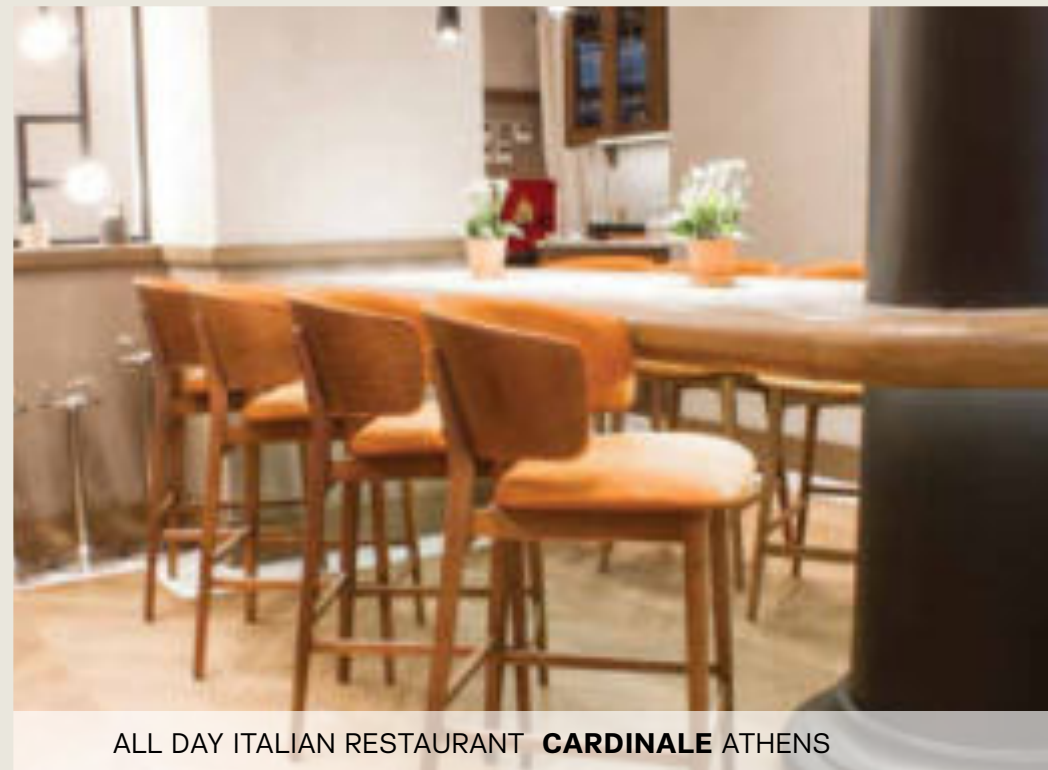

ST305  
56X54X115

ALL DAY ITALIAN RESTAURANT **CARDINALE** ATHENS

**ST032**  
45X52X92

COCKTAIL BAR **ANANAS TIKI** ATHENS

**S3409A**

**S3379**

S T O O L S

**S3246**