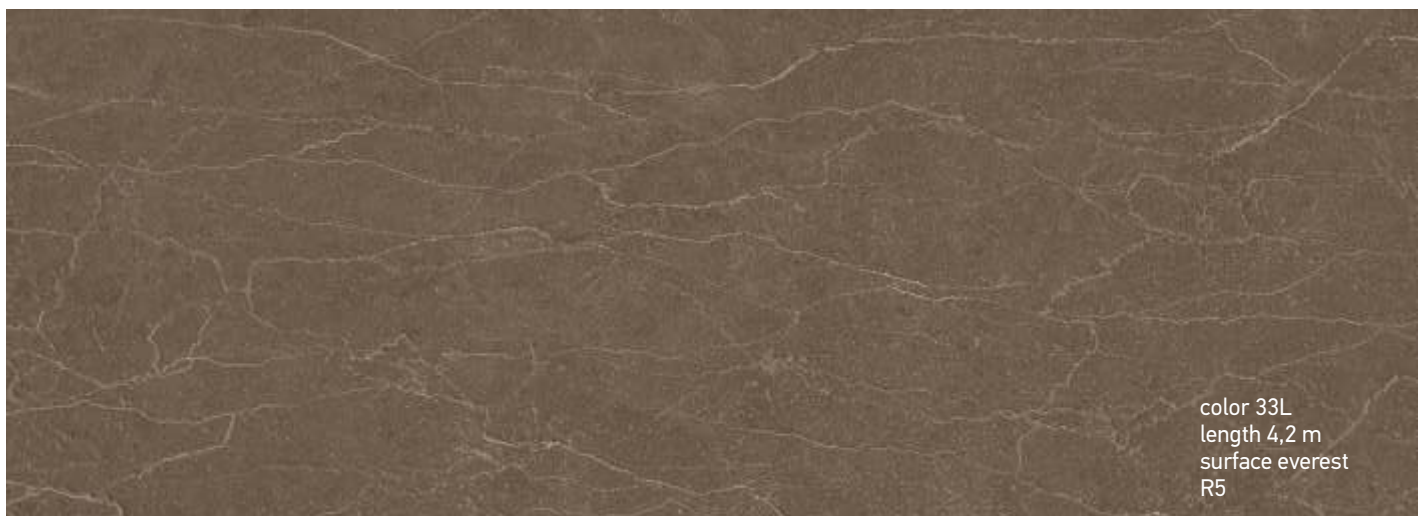

color F 6811
length 4,2 m
surface Stone
R2

color F 6812
length 4,2 m
surface Stone
R2

Exclusive Collection

color 5700
length 4,2 m
surface lucky
R5

color 5695
length 4,2 m
surface lucky
R5

color 5629
length 4,2 m
surface lucky
R5