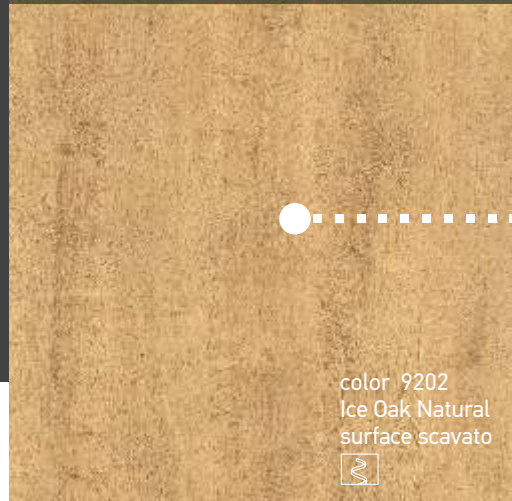

Σημασία δεν έχει μόνο το υλικό. Σημασία έχουν οι αστείρευτες δυνατότητές του. Η δημιουργικότητα του σχεδιαστή μπορεί να δώσει υπεραξία και να μετατρέψει μία οικονομική πρώτη ύλη σε πολύτιμο και ακριβό κόσμημα!

The material isn't important itself. It's very significant as well how many possibilities there are by its uses. The designer's creativity can turn an affordable raw material into an expensive and precious jewel!

Natural Collection

color 9202
Ice Oak Natural
surface scavato