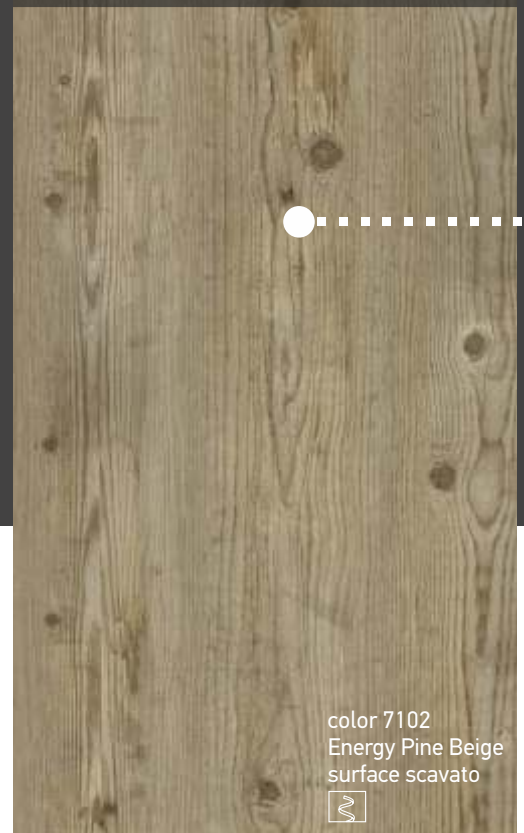

Μία παραδοσιακή φόρμα ξύλου με ρόζους, μπορεί να σταθεί επάξια σε έναν μοντέρνο χώρο και να του προσθέσει μία πινελιά απλότητας και παράδοσης, κάνοντας το παλιό να δείχνει διαχρονικό. Η συνύπαρξη με μονόχρωμα στοιχεία δίνει την απαραίτητη αντίθεση και δυναμισμό στην επίπλωση.

A traditional wood form, a raw wood effect with knots, can be included into a contemporary designed room and add an extra tone of old fashion simplicity. The old can look timeless when unicolor surfaces complete the bedroom set. The coexistence of these so much different materials creates a beautiful and dynamic contrast.

Natural Collection

color 7102
Energy Pine Beige
surface scavato