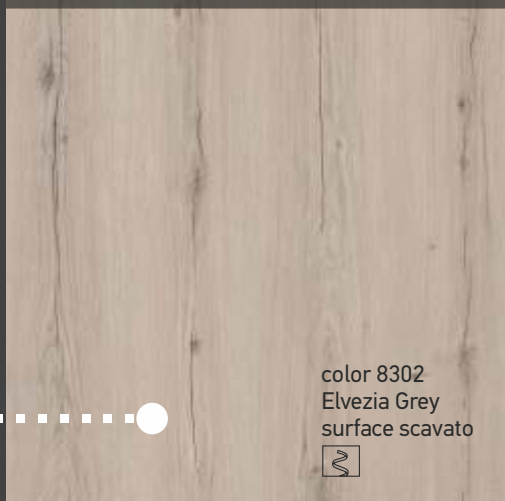

Superior Collection

color 409
White Raggio
surface scavato

R2

Natural Collection

color 8302
Elvezia Grey
surface scavato

Ο επαγγελματικός χώρος είναι πάντα ένας χώρος υψηλών απαιτήσεων. Το ζητούμενο είναι ταυτόχρονα η υψηλή αισθητική και η ποιότητα υλικών χωρίς κανέναν συμβιβασμό. Χρησιμοποιώντας μελαμίνες και ακρυλικές επιφάνειες της ALFA WOOD η κατασκευή γραφείων, ερμαρίων και όλων των απαραίτητων επίπλων συμβάλλουν στην άψογη οργάνωση κάθε επαγγελματικού χώρου.