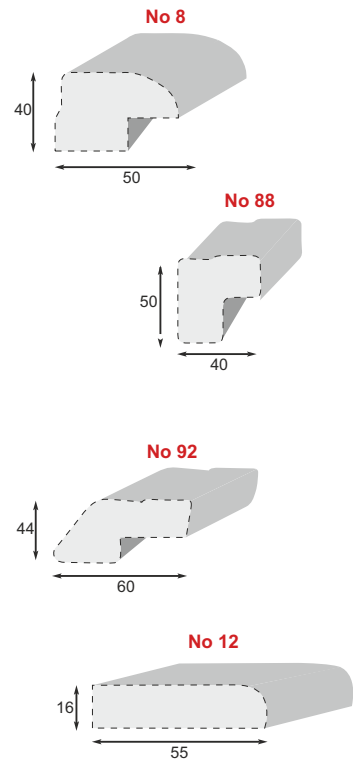

FOR KITCHEN