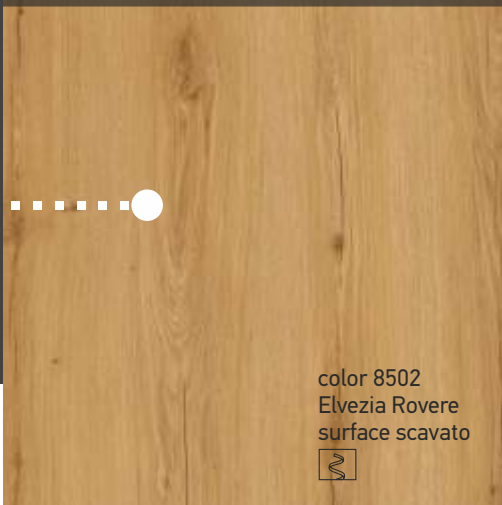

Natural Collection

color 9202
Ice Oak Natural
surface scavato

Natural Collection

color 8502
Elvezia Rovere
surface scavato

Οι δυνατότητες των υλικών της ALFA WOOD είναι απεριόριστες. Χρησιμοποιούνται τόσο για κατασκευή επίπλων όσο και σαν διακοσμητικές επιφάνειες. Ένα υλικό - αμέτρητες χρήσεις!