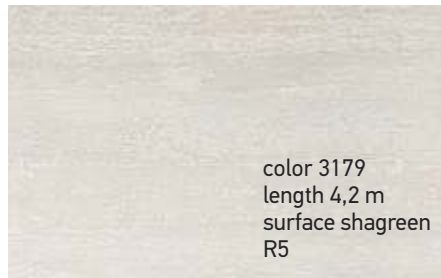

color 15L
length 4,2 m
surface everest
R5

color 10L
length 4,2 m
surface everest
R5

color 12L
length 4,2 m
surface everest
R5

Exclusive Collection

color 5101
length 4,2 m
surface stone
R5

color 5099
length 4,2 m
surface quartz
R5