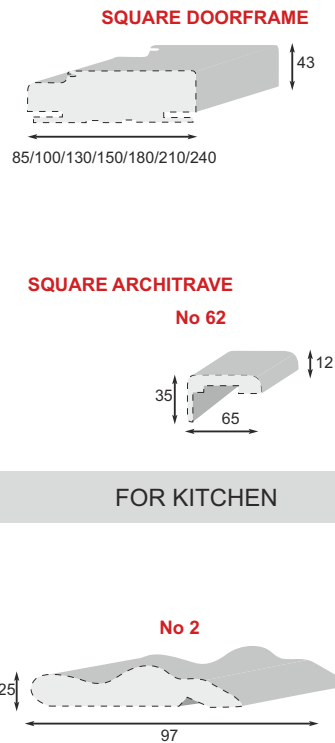

SPECIAL PRODUCTIONS

SKIRTING

WALL PANELING

FOR CABINET DOORS

ARMED DOORS

FOR DOORS

FOR DOORS

FOR KITCHEN

FOR KITCHEN