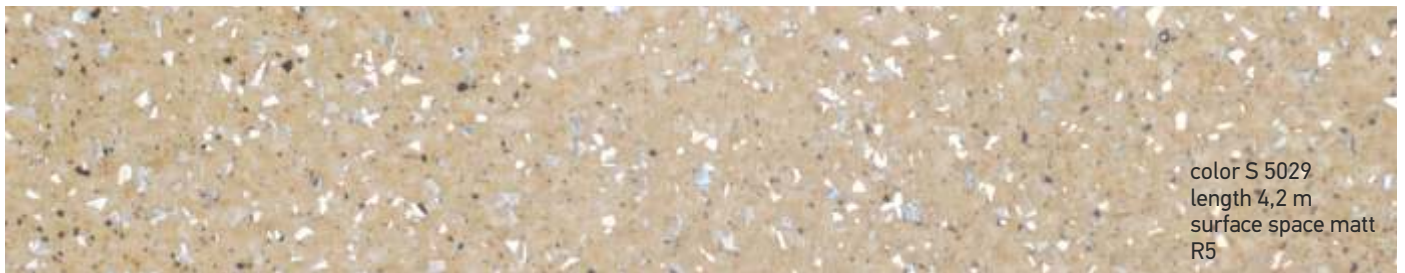

color 5120
length 4,2 m
surface stone
R5