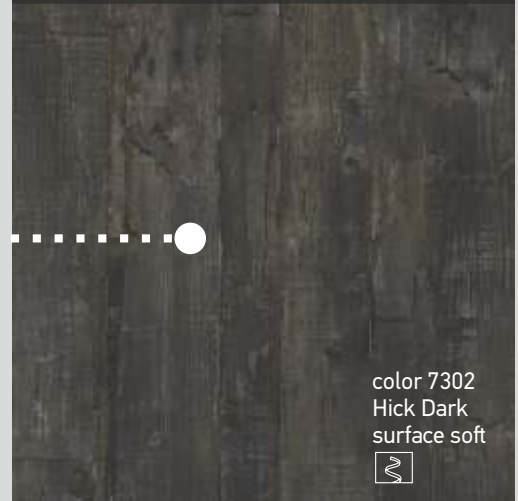

Natural Collection

color 7302
Hick Dark
surface soft

Το μπάνιο είναι ένα από τα πιο σημαντικά δωμάτια τόσο στην κατοικία όσο και σε επαγγελματικούς χώρους. Η καταπόνηση από την υγρασία είναι μεγάλη. Η χρήση υλικών υψηλής ποιότητας εγγυάται την αντοχή και την διατήρησή τους σε καλή κατάσταση σε μεγάλο βάθος χρόνου. Η συλλογή των υλικών της ALFA WOOD είναι ένα πολύ σημαντικό εργαλείο στα χέρια του κατασκευαστή για να πετύχει το επιθυμητό αποτέλεσμα.

The bathroom is one of the most important places for every residence or professional area. The humidity is high, so it's very significant to use water-resistant materials. ALFA WOOD collection guarantees that bathroom furniture can maintain its initial situation and appearance over time.