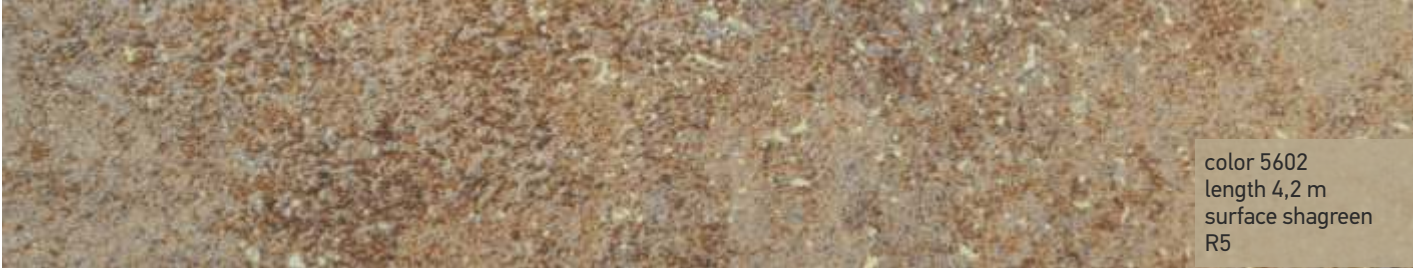

color 421
length 4,2 m
surface lucida
R8

color 406
length 4,2 m
surface lucida
R8

color H 223
length 4,2 m
surface shagreen
R5

Standard Collection

color 5041
length 4,2 m
surface shagreen
R5

color C 367
length 4,2 m
surface shagreen
R5