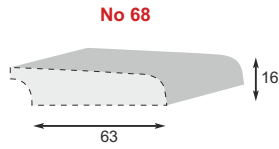

SPECIAL PRODUCTIONS

SKIRTING

WALL PANELING

FOR CABINET DOORS

ARMED DOORS

FOR DOORS

FOR DOORS

FOR KITCHEN

FOR KITCHEN