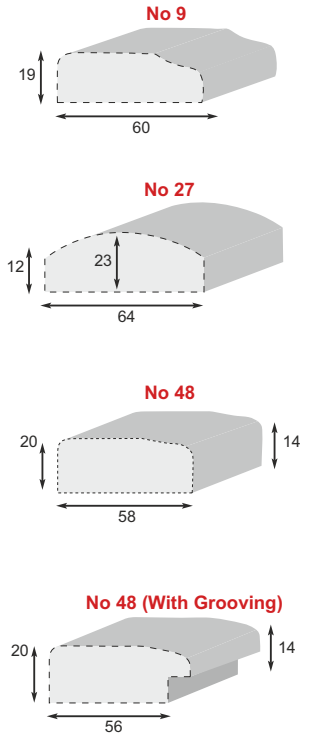

SKIRTING

WALL PANELING

FOR CABINET DOORS