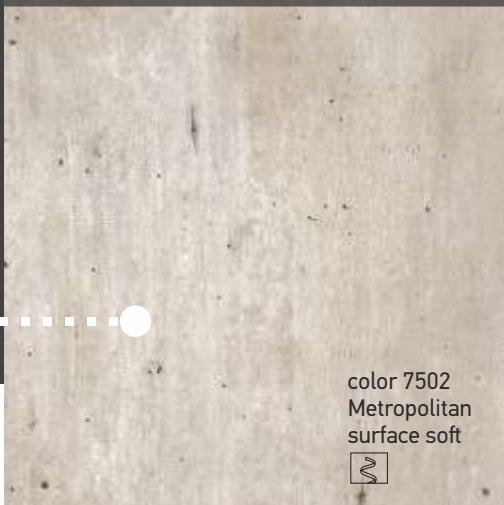

Natural Collection

color 7502
Metropolitan
surface soft

Για τους λάτρεις των ιδιαίτερων υλικών. Για όλους όσους αποζητούν το διαφορετικό. Επιλέγοντας την υφή τσιμέντου το υπνοδωμάτιο μπορεί να δείχνει εξίσου πολυτελές και απλό.

For special material lovers. For those who are looking for the difference. Cement effect makes room look equally luxurious and simple.