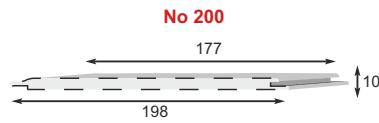

WALL PANELING