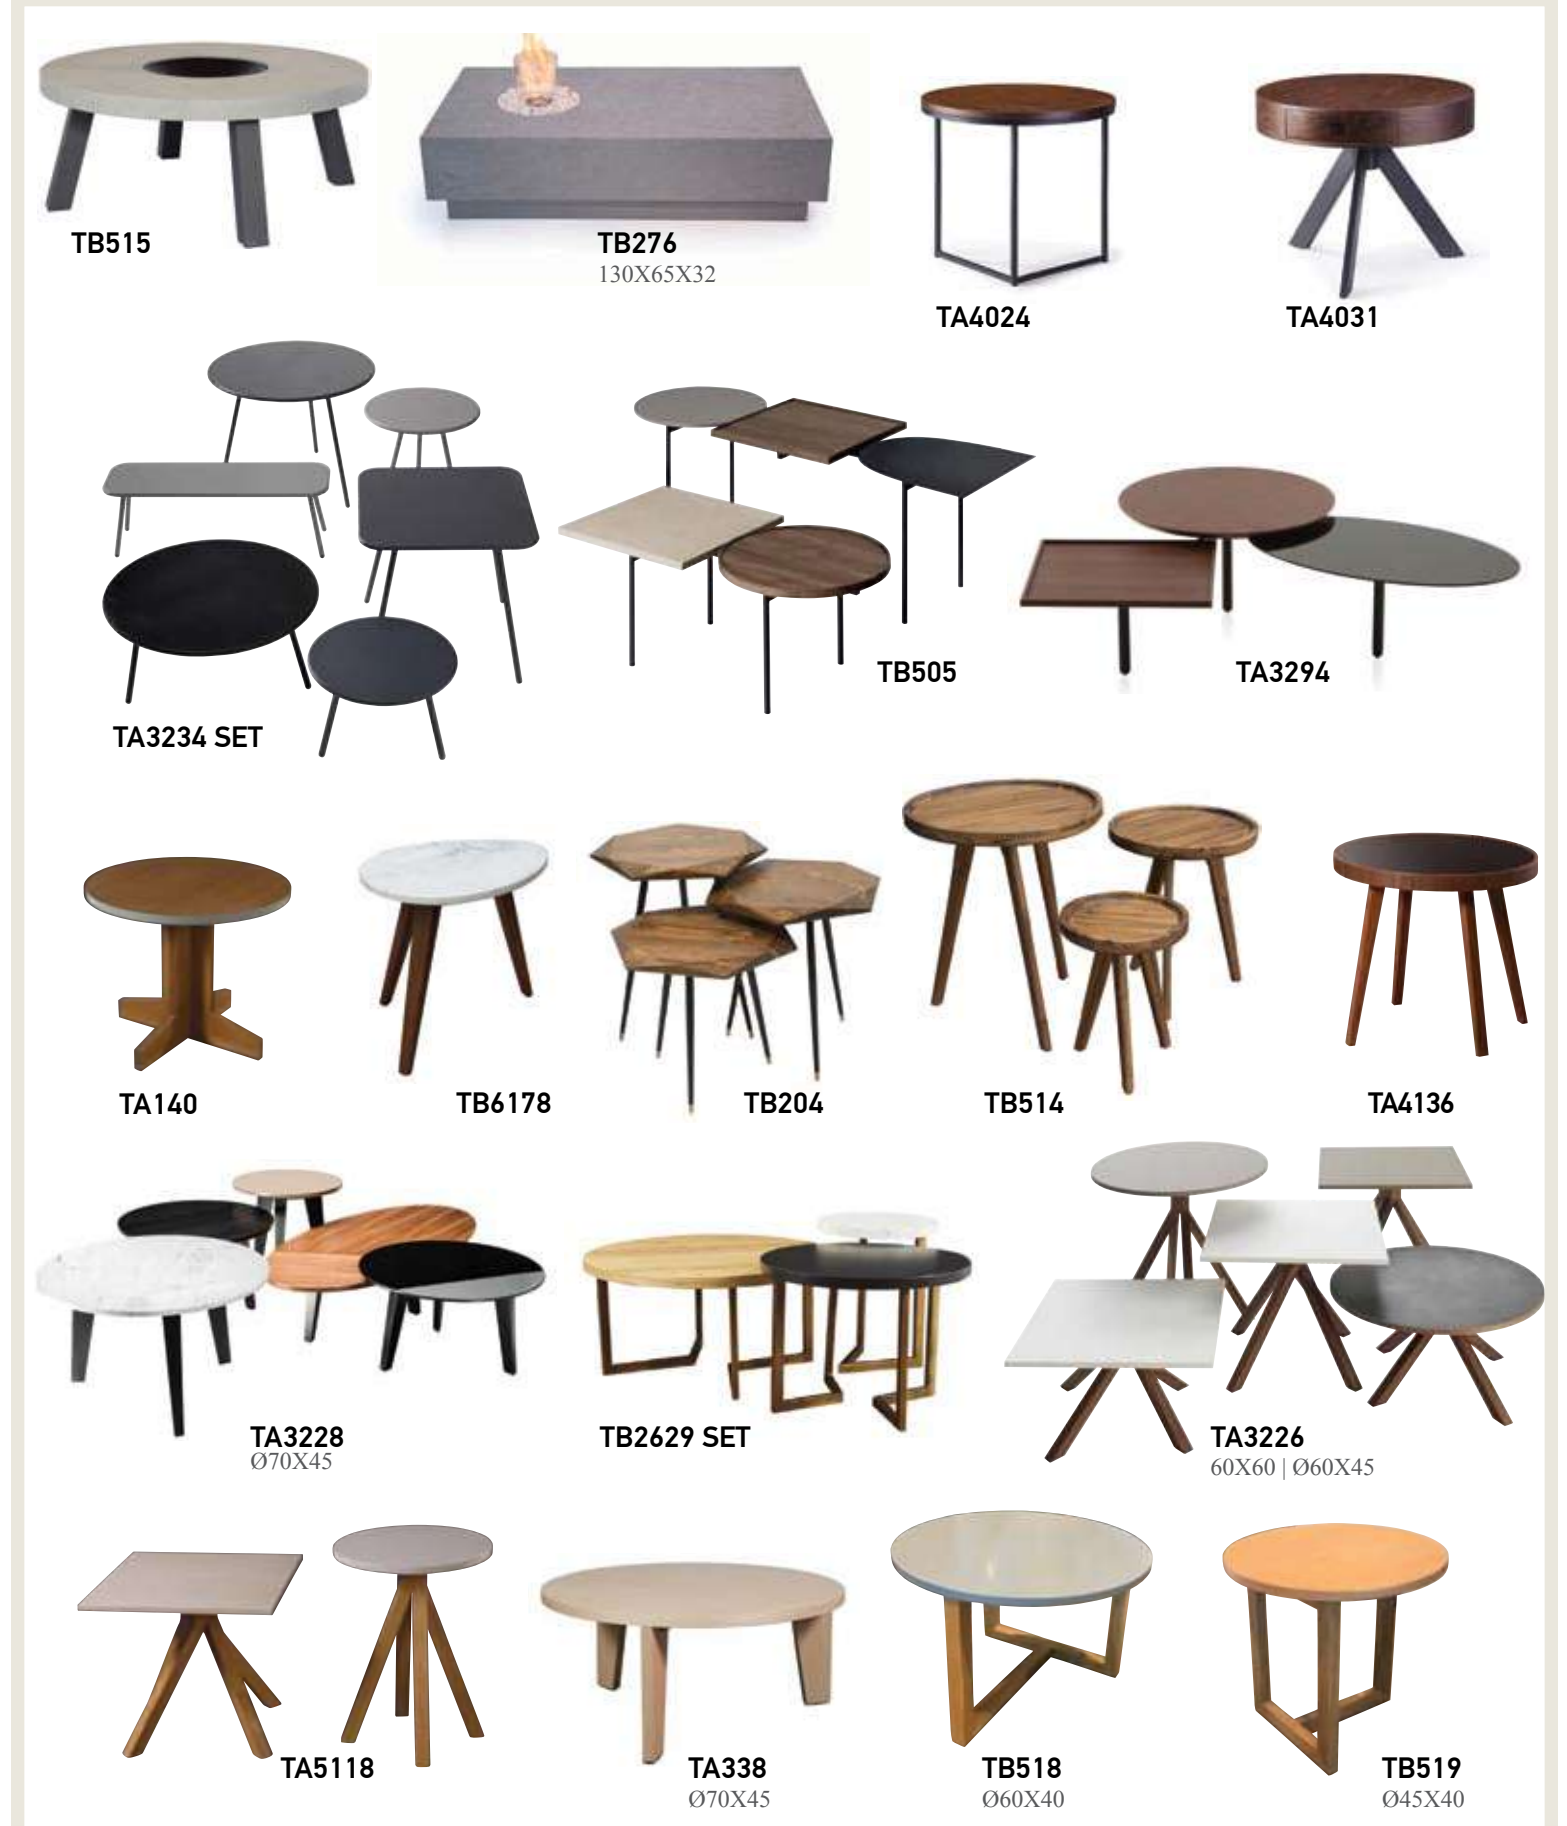

**TA3186**  
Ø40X40X50

LUX HOLIDAYS VAGATHAN AFYTOS HALKIDIKI

B A S E S - T A B L E S

B A S E S - T A B L E S

HOTEL ZANTE PHINIX ZAKYNTHOS

**TB6206**  
40X40X50

**TB284**

**TB6206**  
45X45X55 | 20X40X60