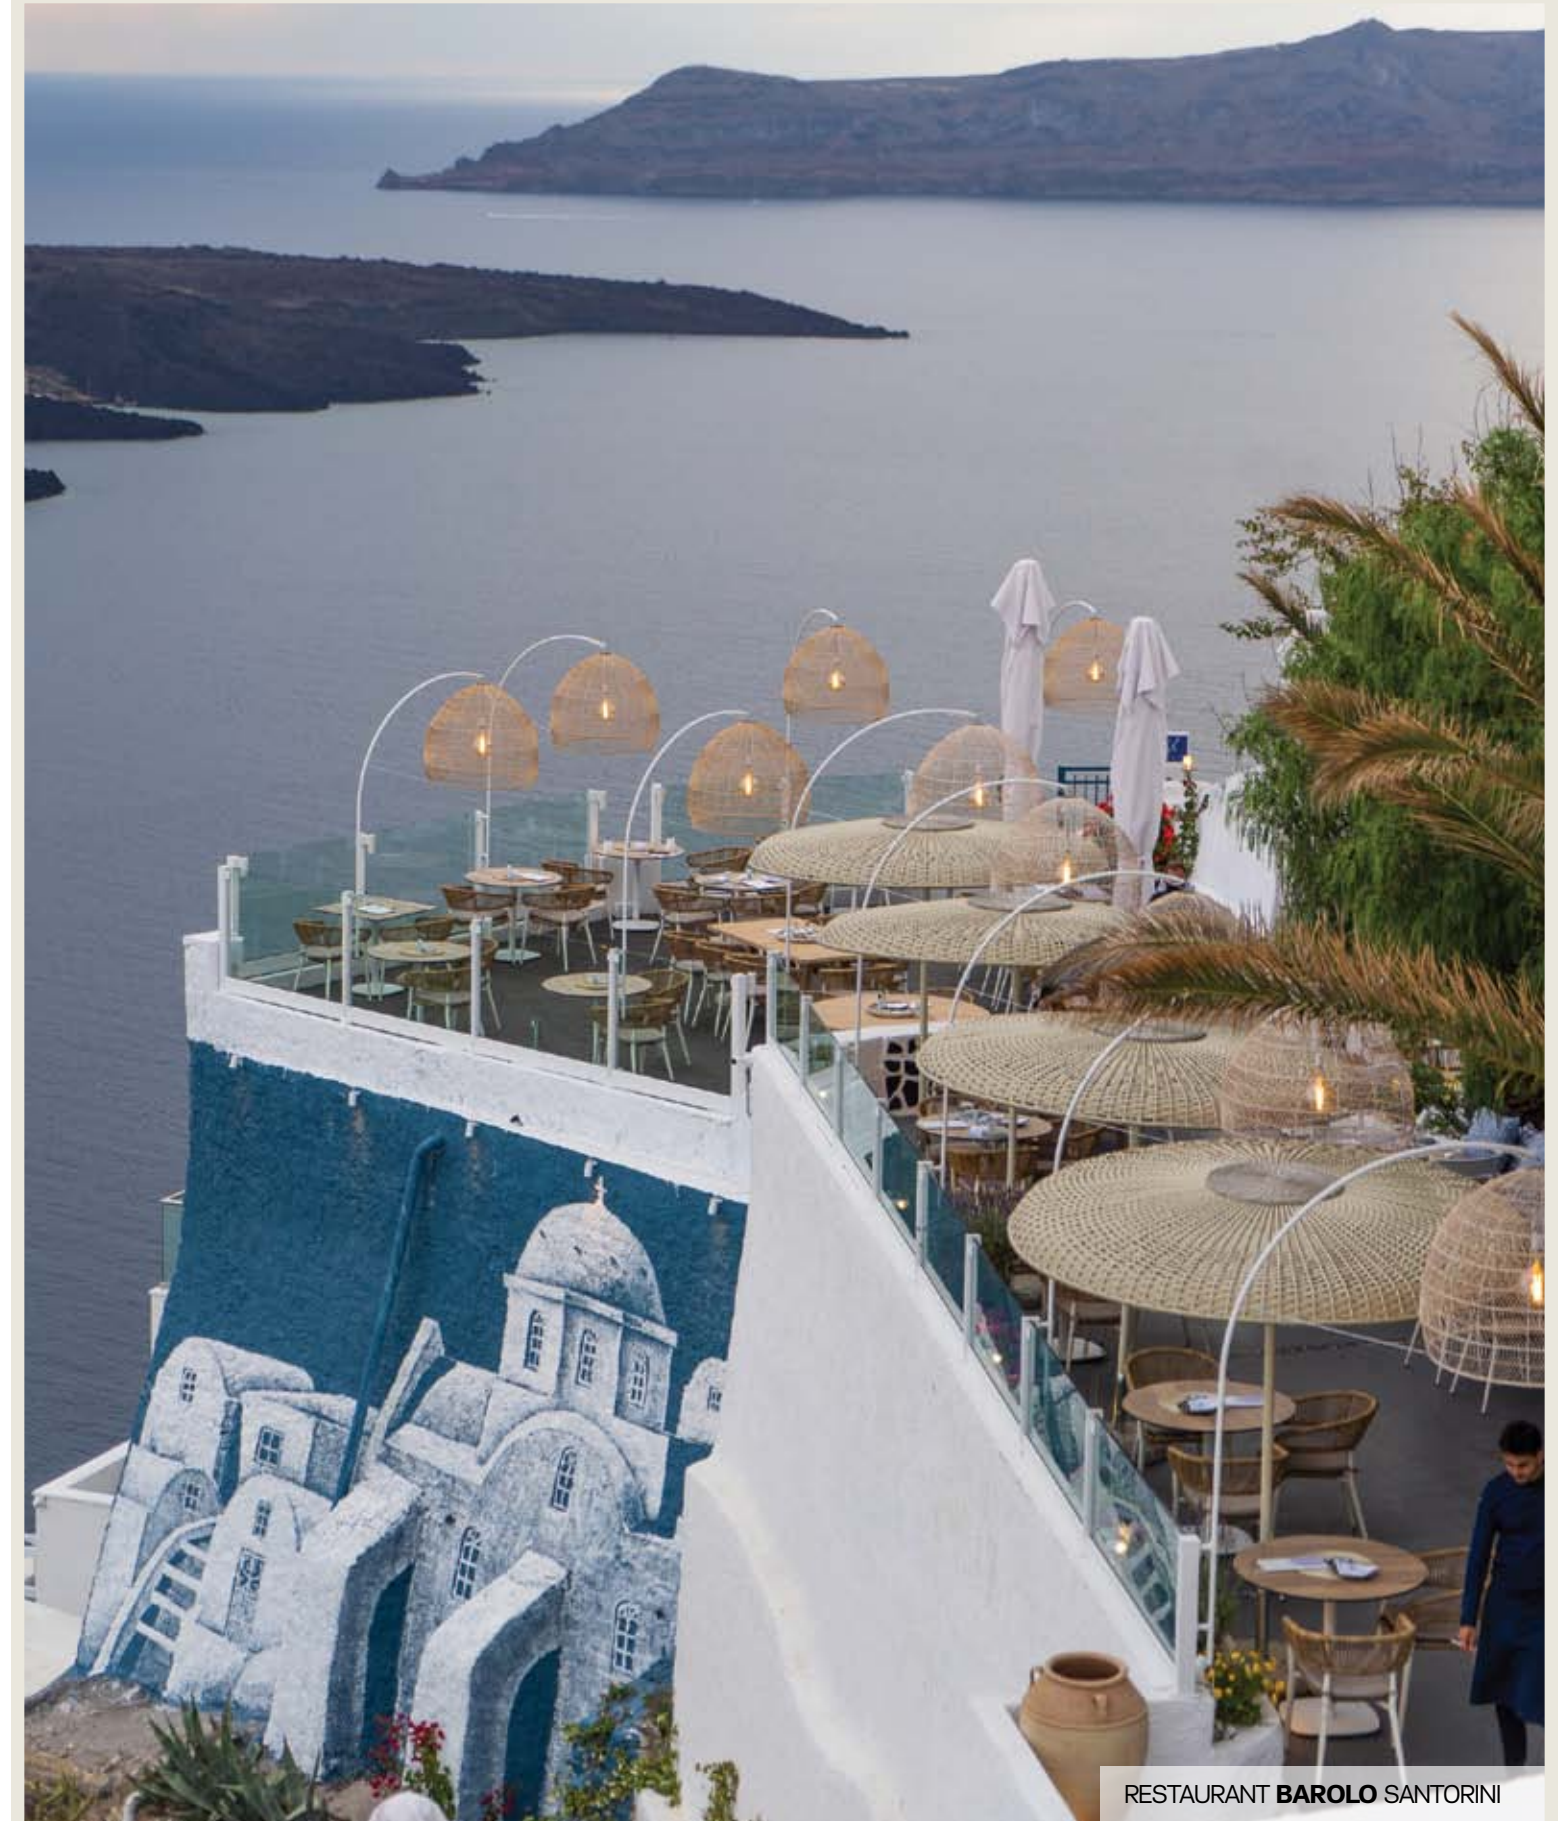

RESTAURANT BAROLO SANTORINI

O U T D O O R