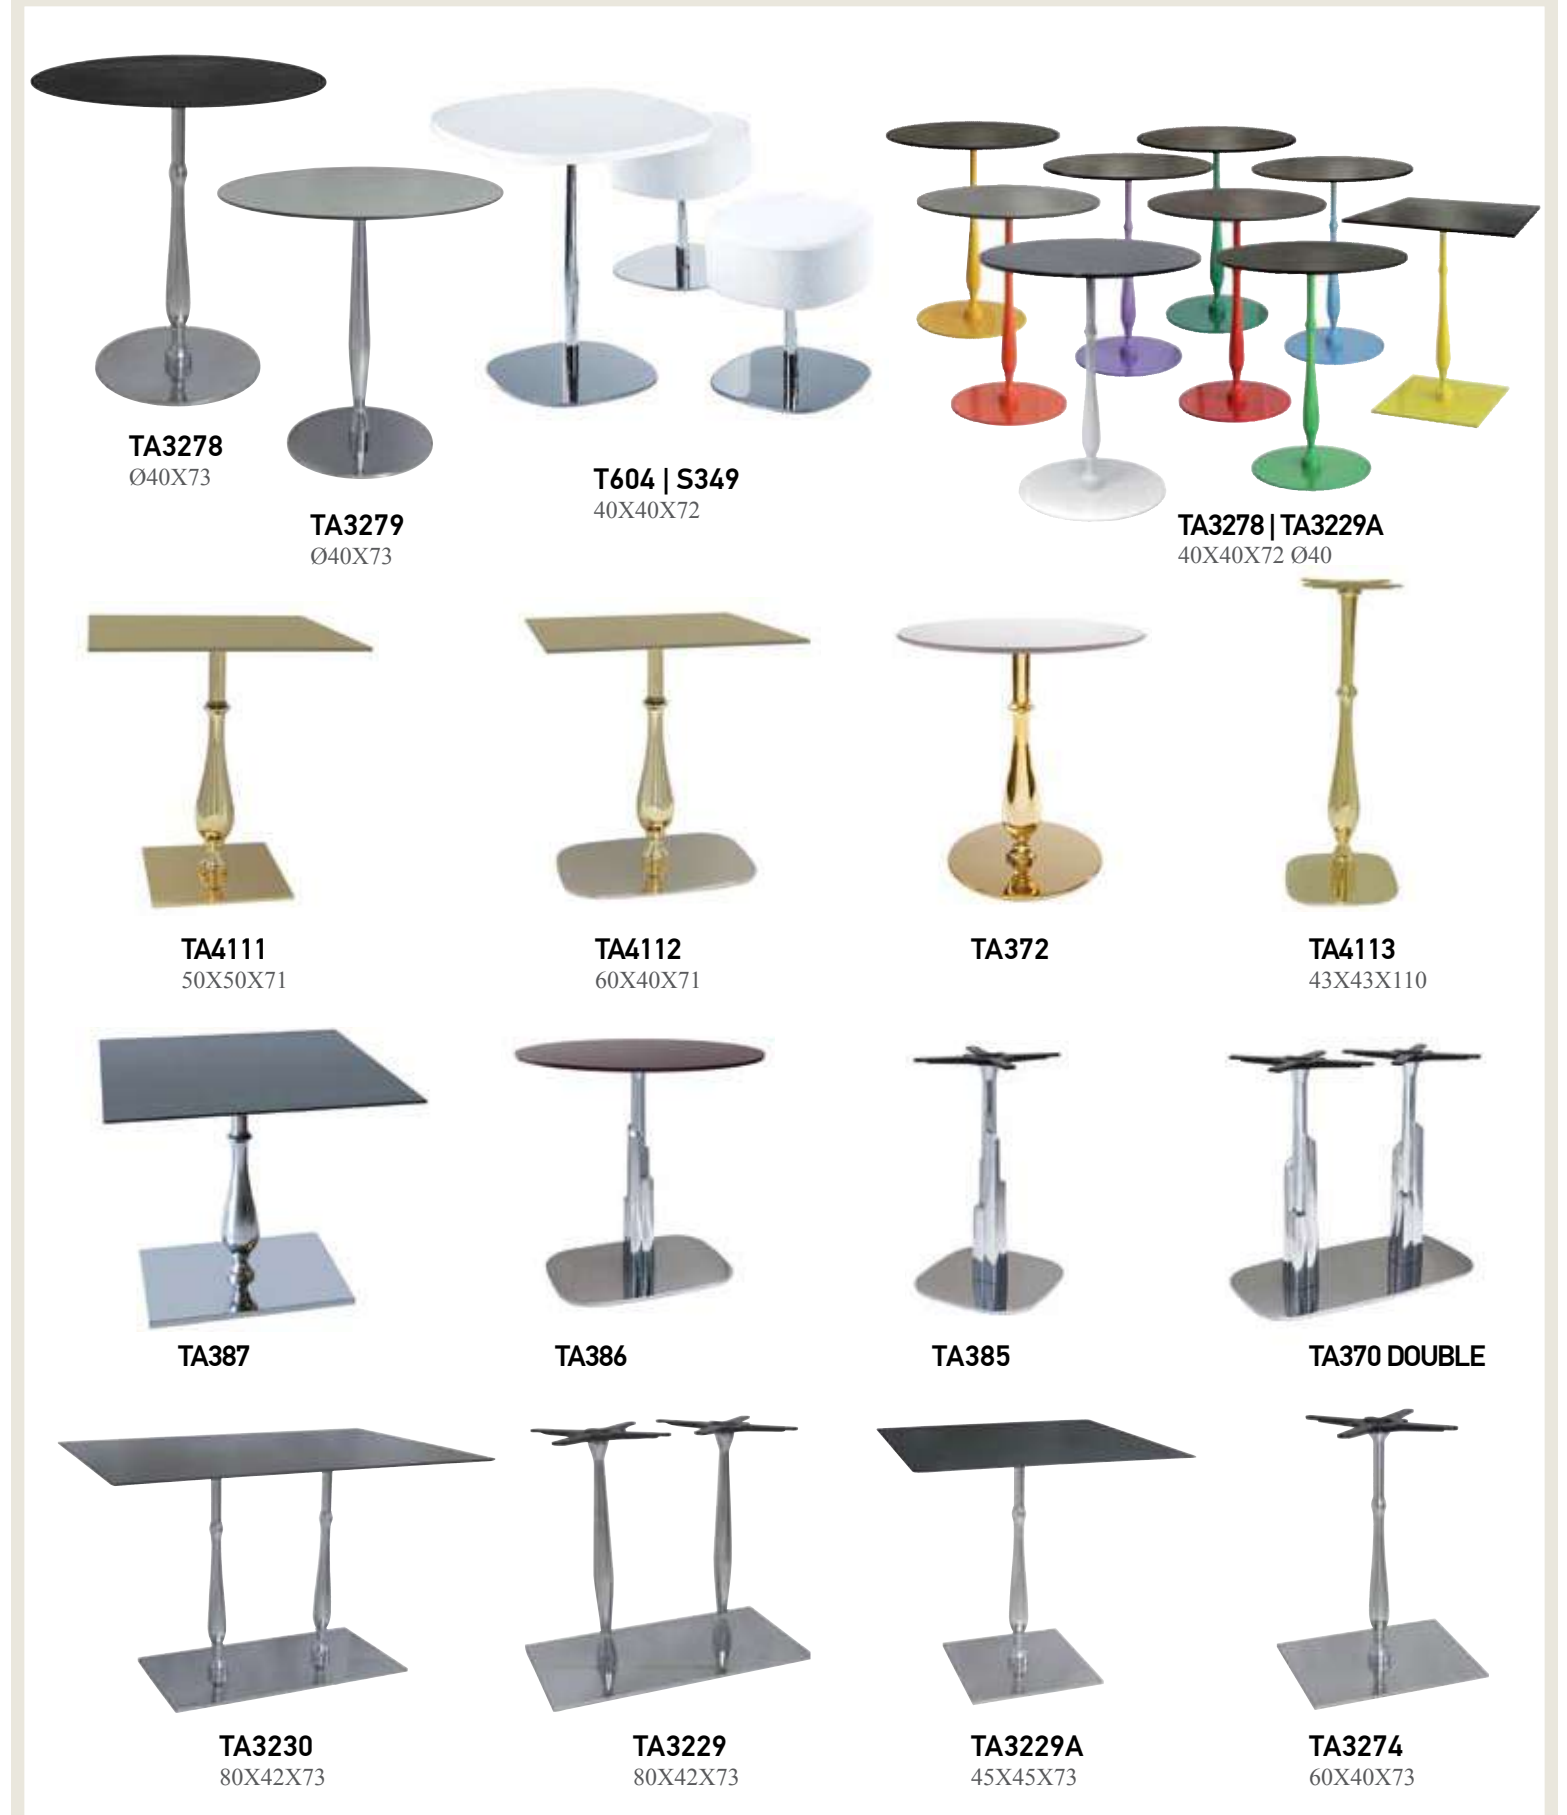

TA3278
Ø40X73
TA3279
Ø40X73
T604 | S349
40X40X72
TA3278 | TA3229A
40X40X72 Ø40
TA4111
50X50X71
TA4112
60X40X71
TA372
TA4113
43X43X110
TA387
TA386
TA385
TA370 DOUBLE
TA3230
80X42X73
TA3229
80X42X73
TA3229A
45X45X73
TA3274
60X40X73

B A S E S - T A B L E S