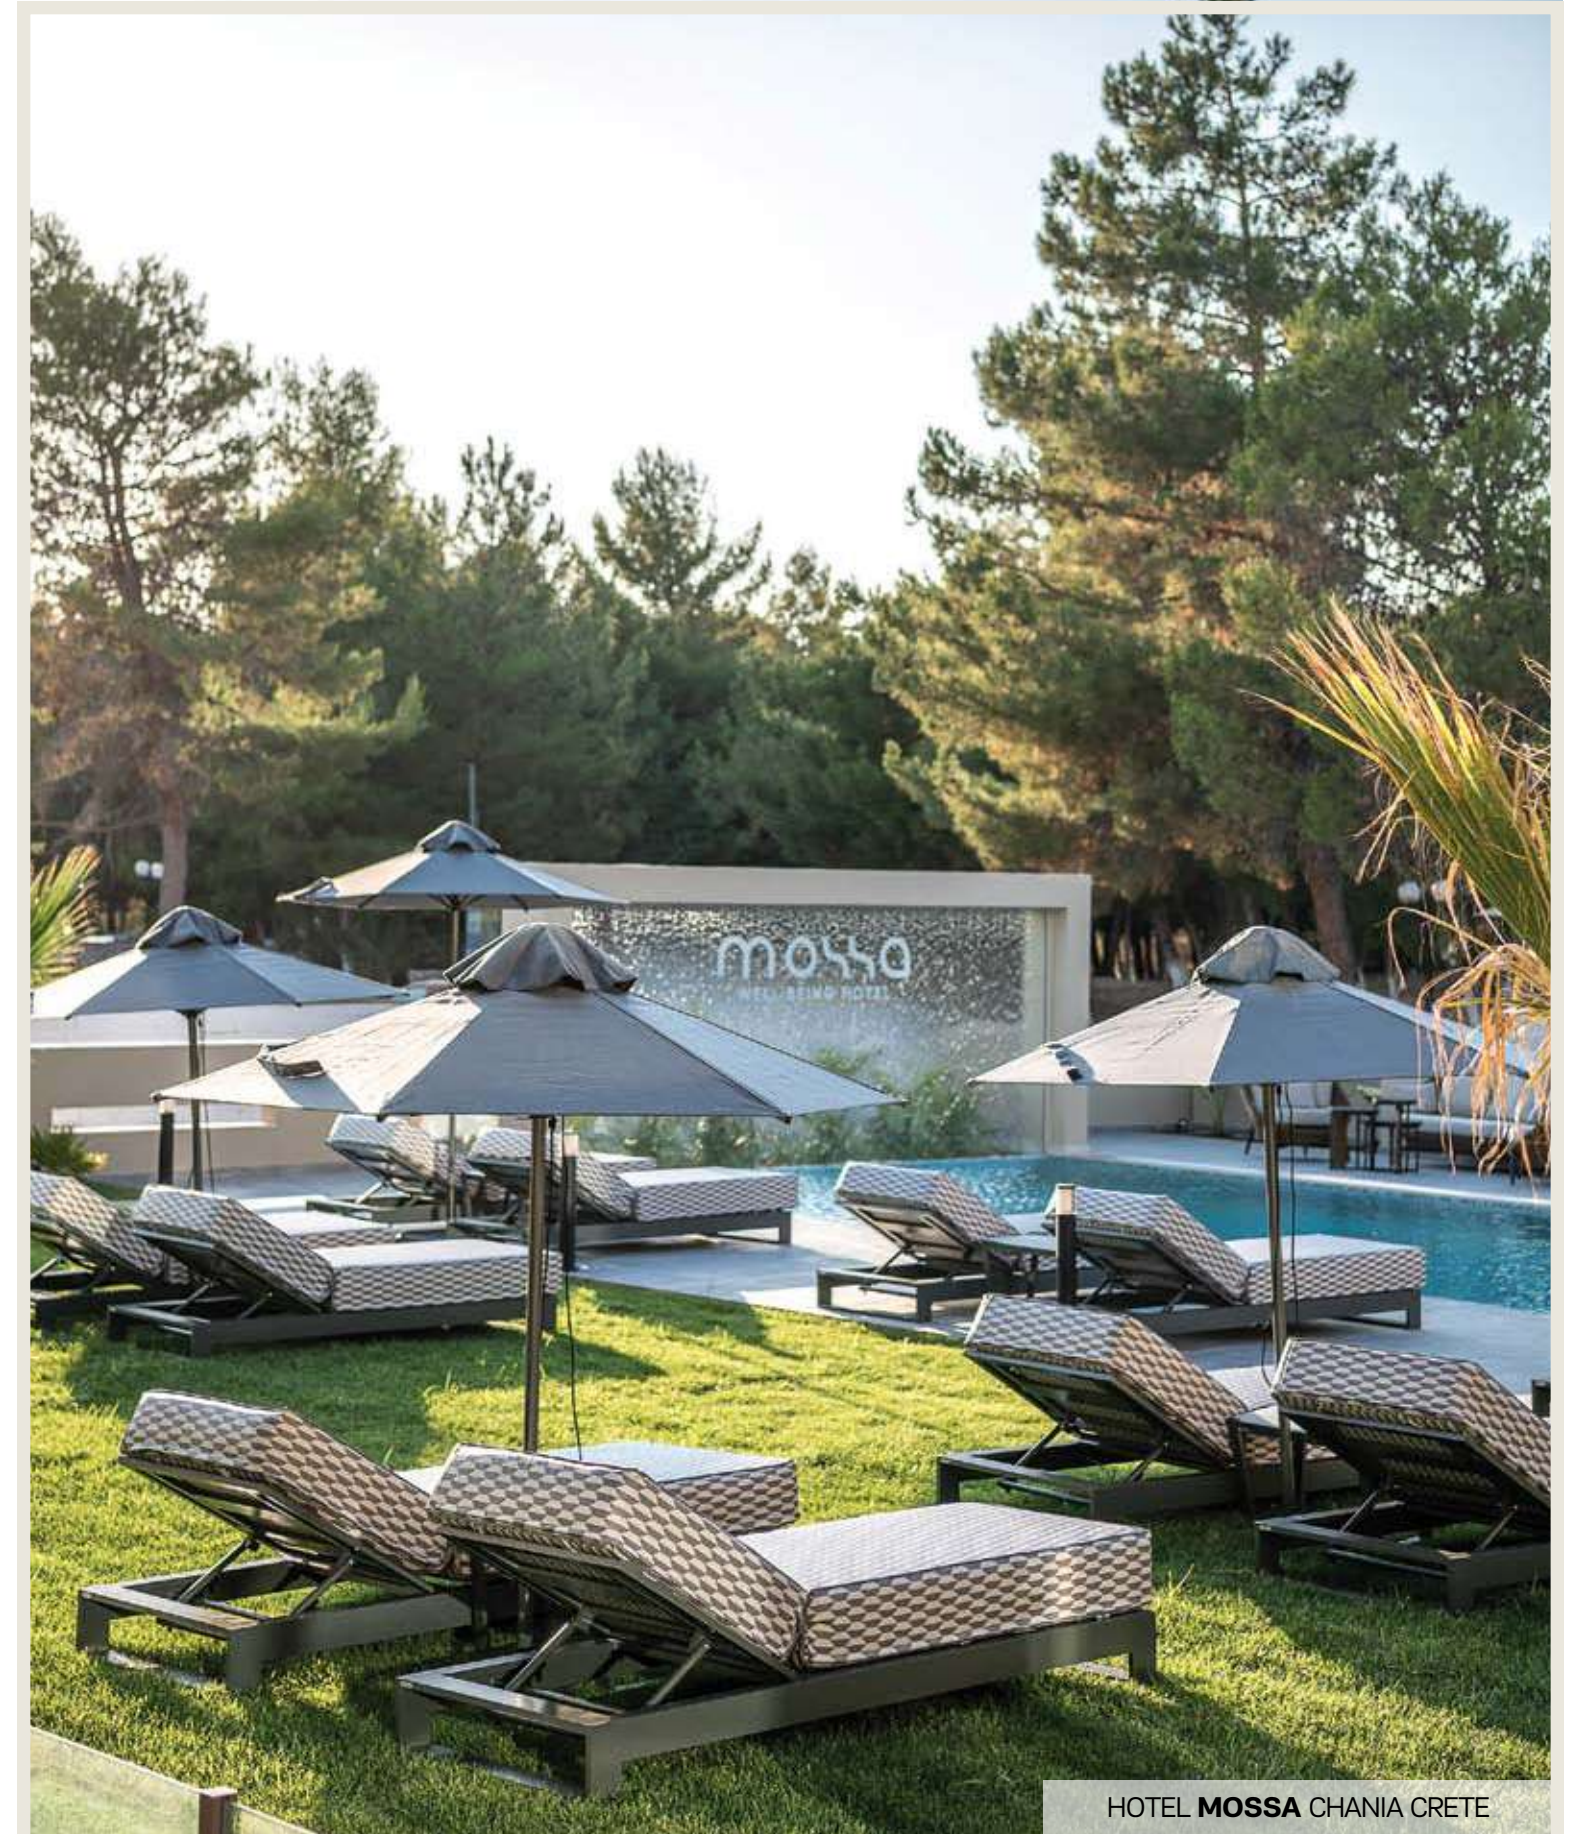

**C258**  
 50X50

**C254**  
 54X54X10

**C255**

HOTEL MOSSA CHANIA CRETE

**C125 (Ø2,00)**  
ΣΚΕΛΕΤΟΣ ΑΛΟΥΜΙΝΙΟΥ

**C175 (Ø2,20)**  
**BLACK OR WHITE**  
**C160 (Ø2,20)**  
**ANY COLOR**  
ΣΚΕΛΕΤΟΣ ΑΛΟΥΜΙΝΙΟΥ