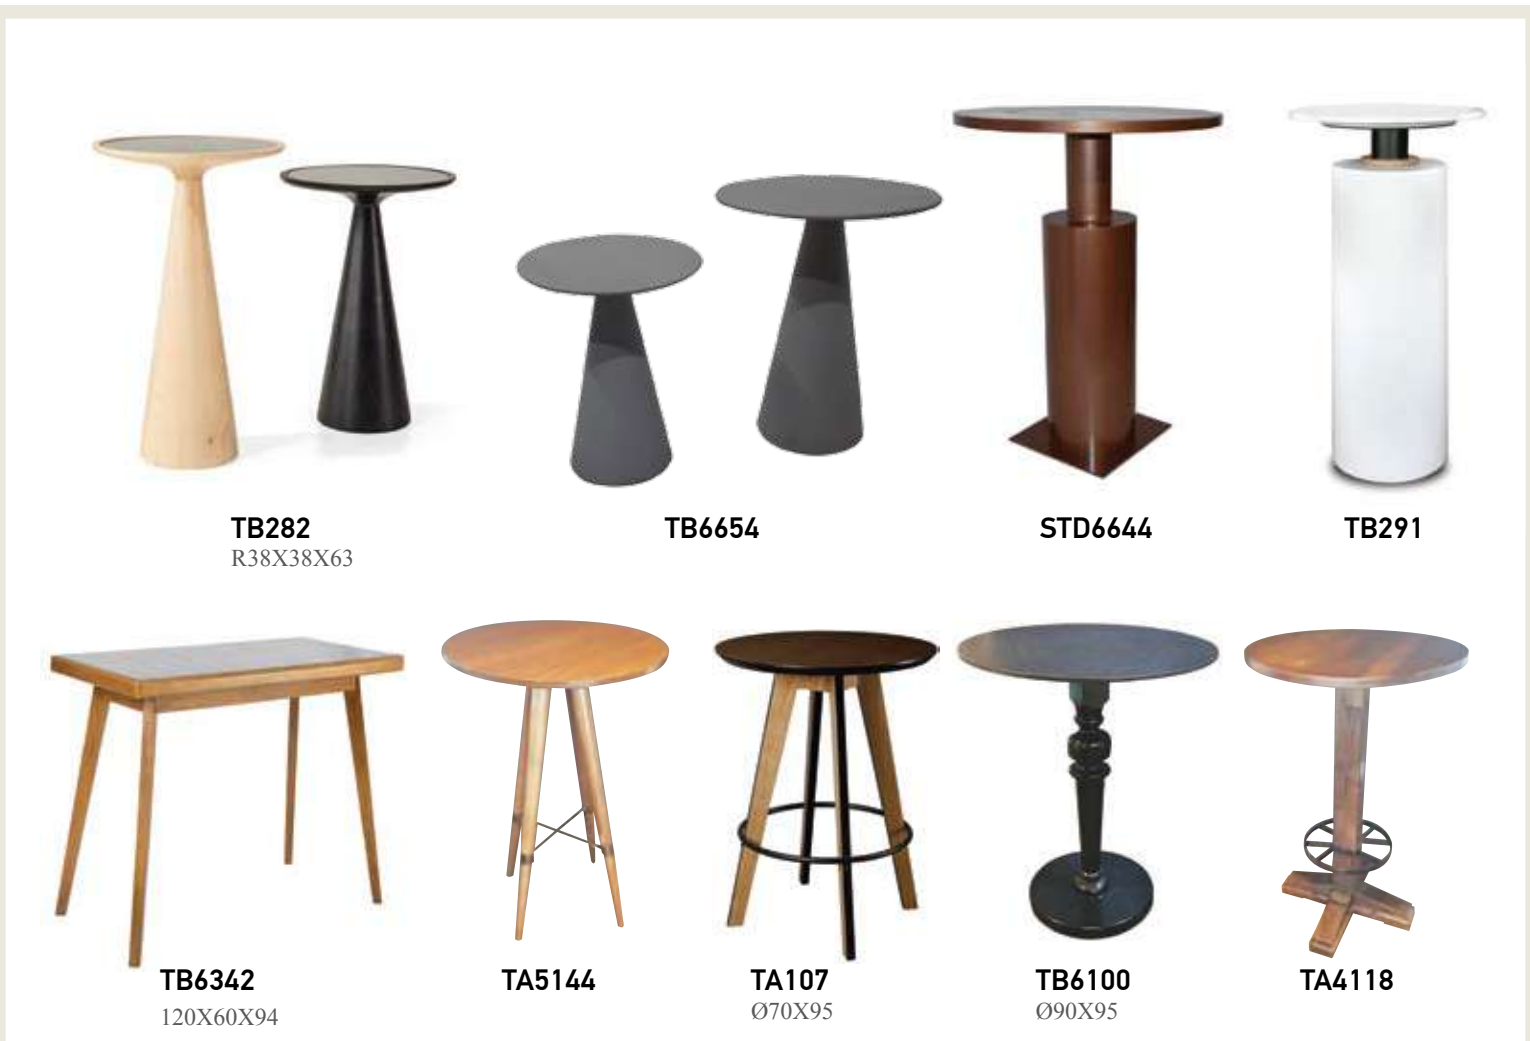

**T1085**  
50X55X88

**TA4139D**  
160X80X95

**T5250**  
150X70X93

**TA404**  
135X80X110

**TA1492**  
160X80X110

**TA143**  
120X80X110

**TA122**  
90X45X103

SUITES **BALIA** ACHARAVI CORFU