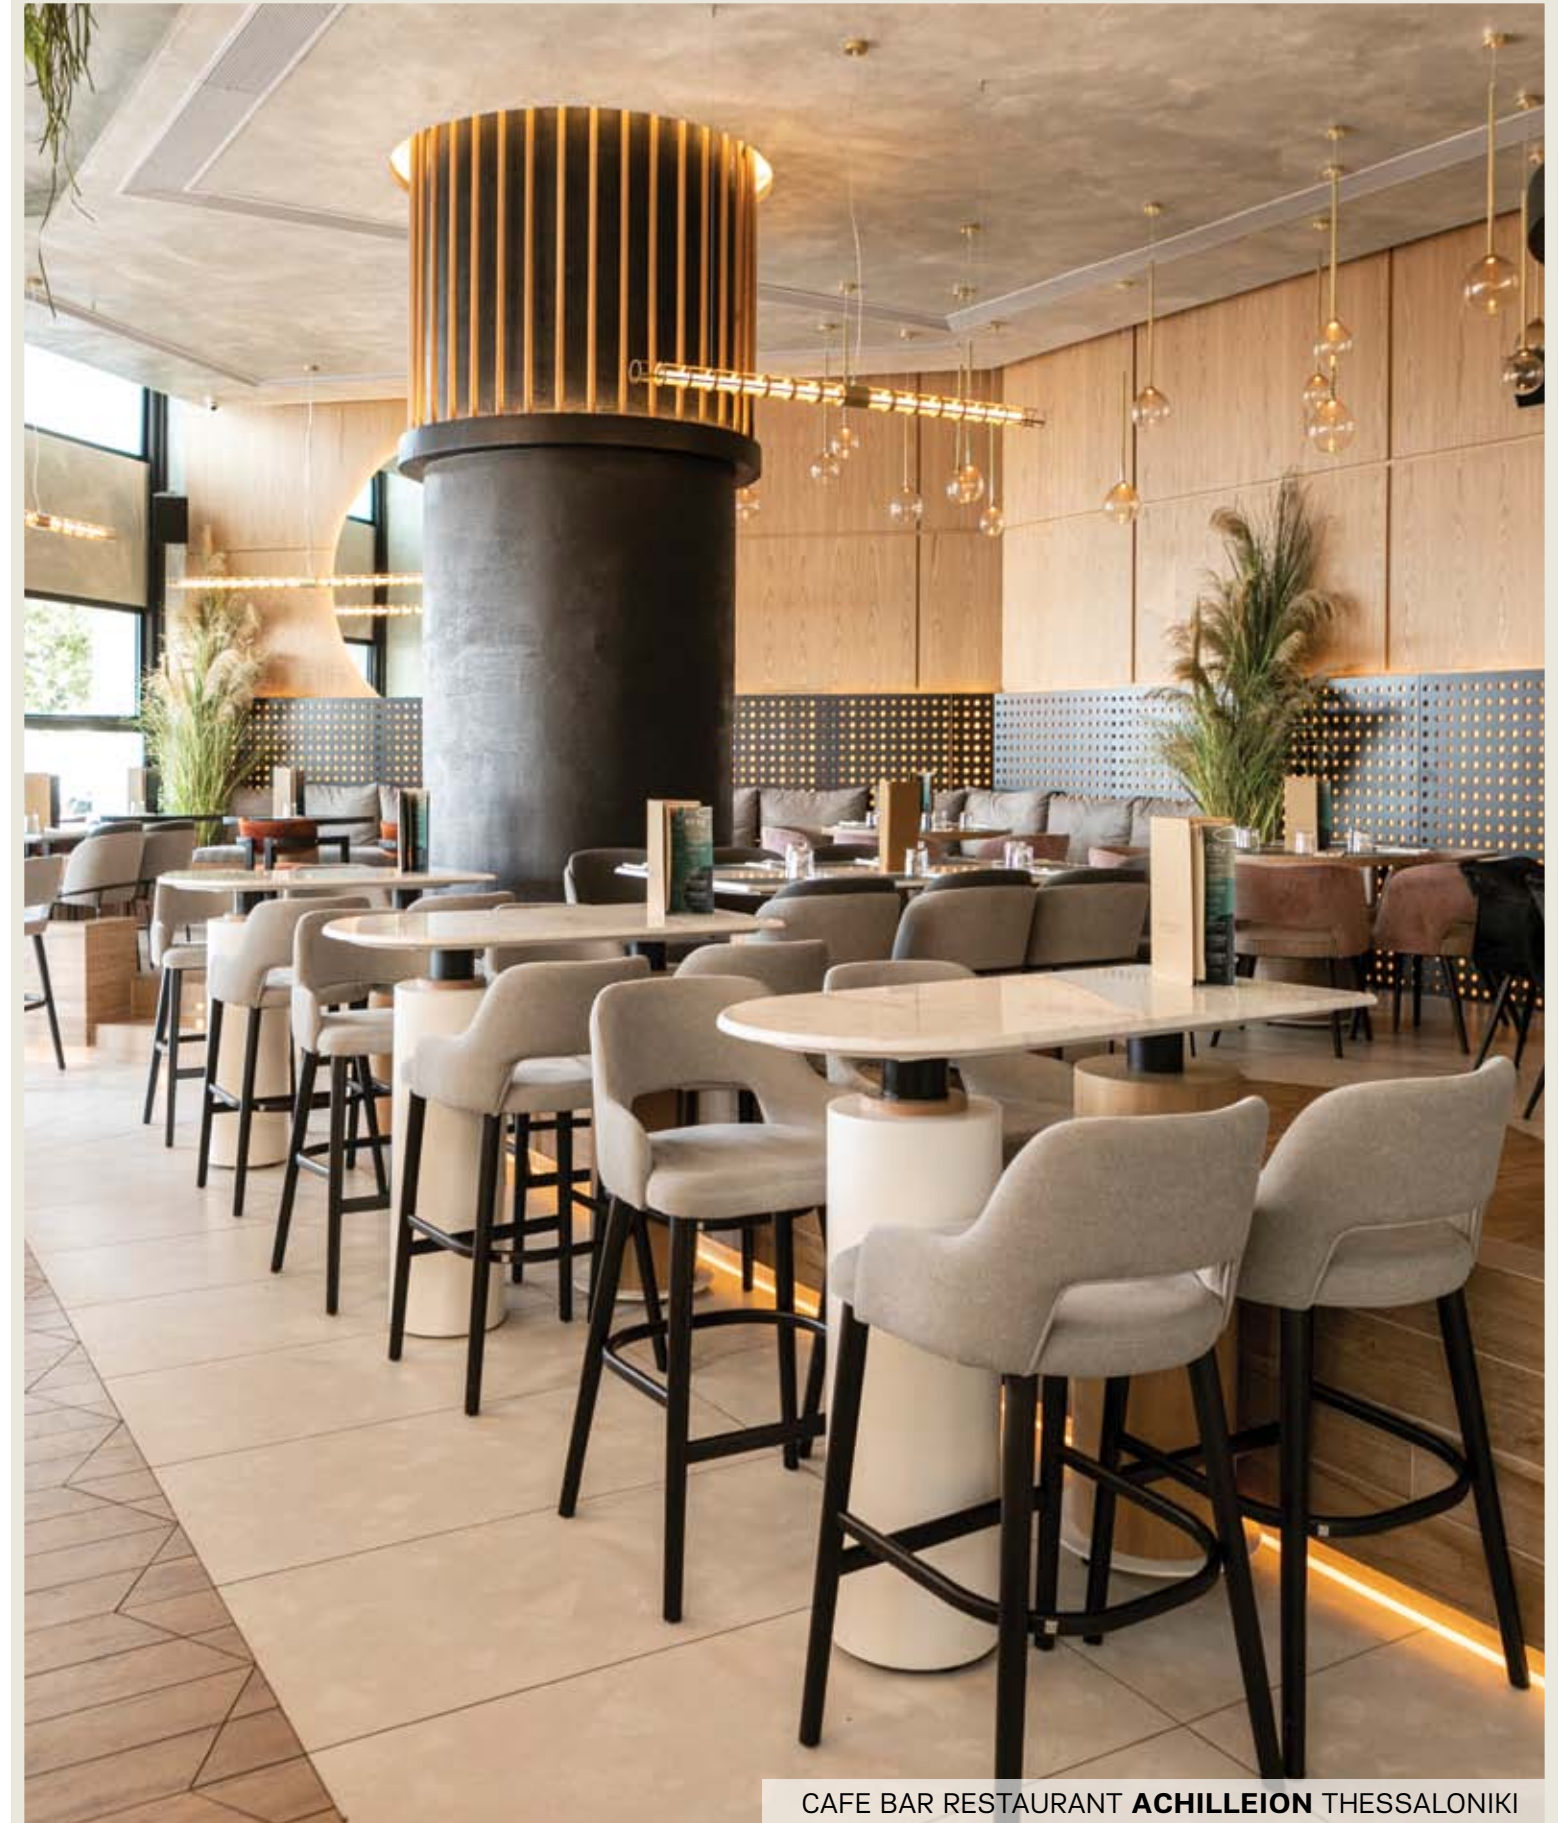

SA5042  
55X56X105

ST043  
54X55X99

SA5074  
47X50X84

ST336

SA5072  
55X56X105

STOOLS

STOOLS

CAFE BAR RESTAURANT **ACHILLEION** THESSALONIKI