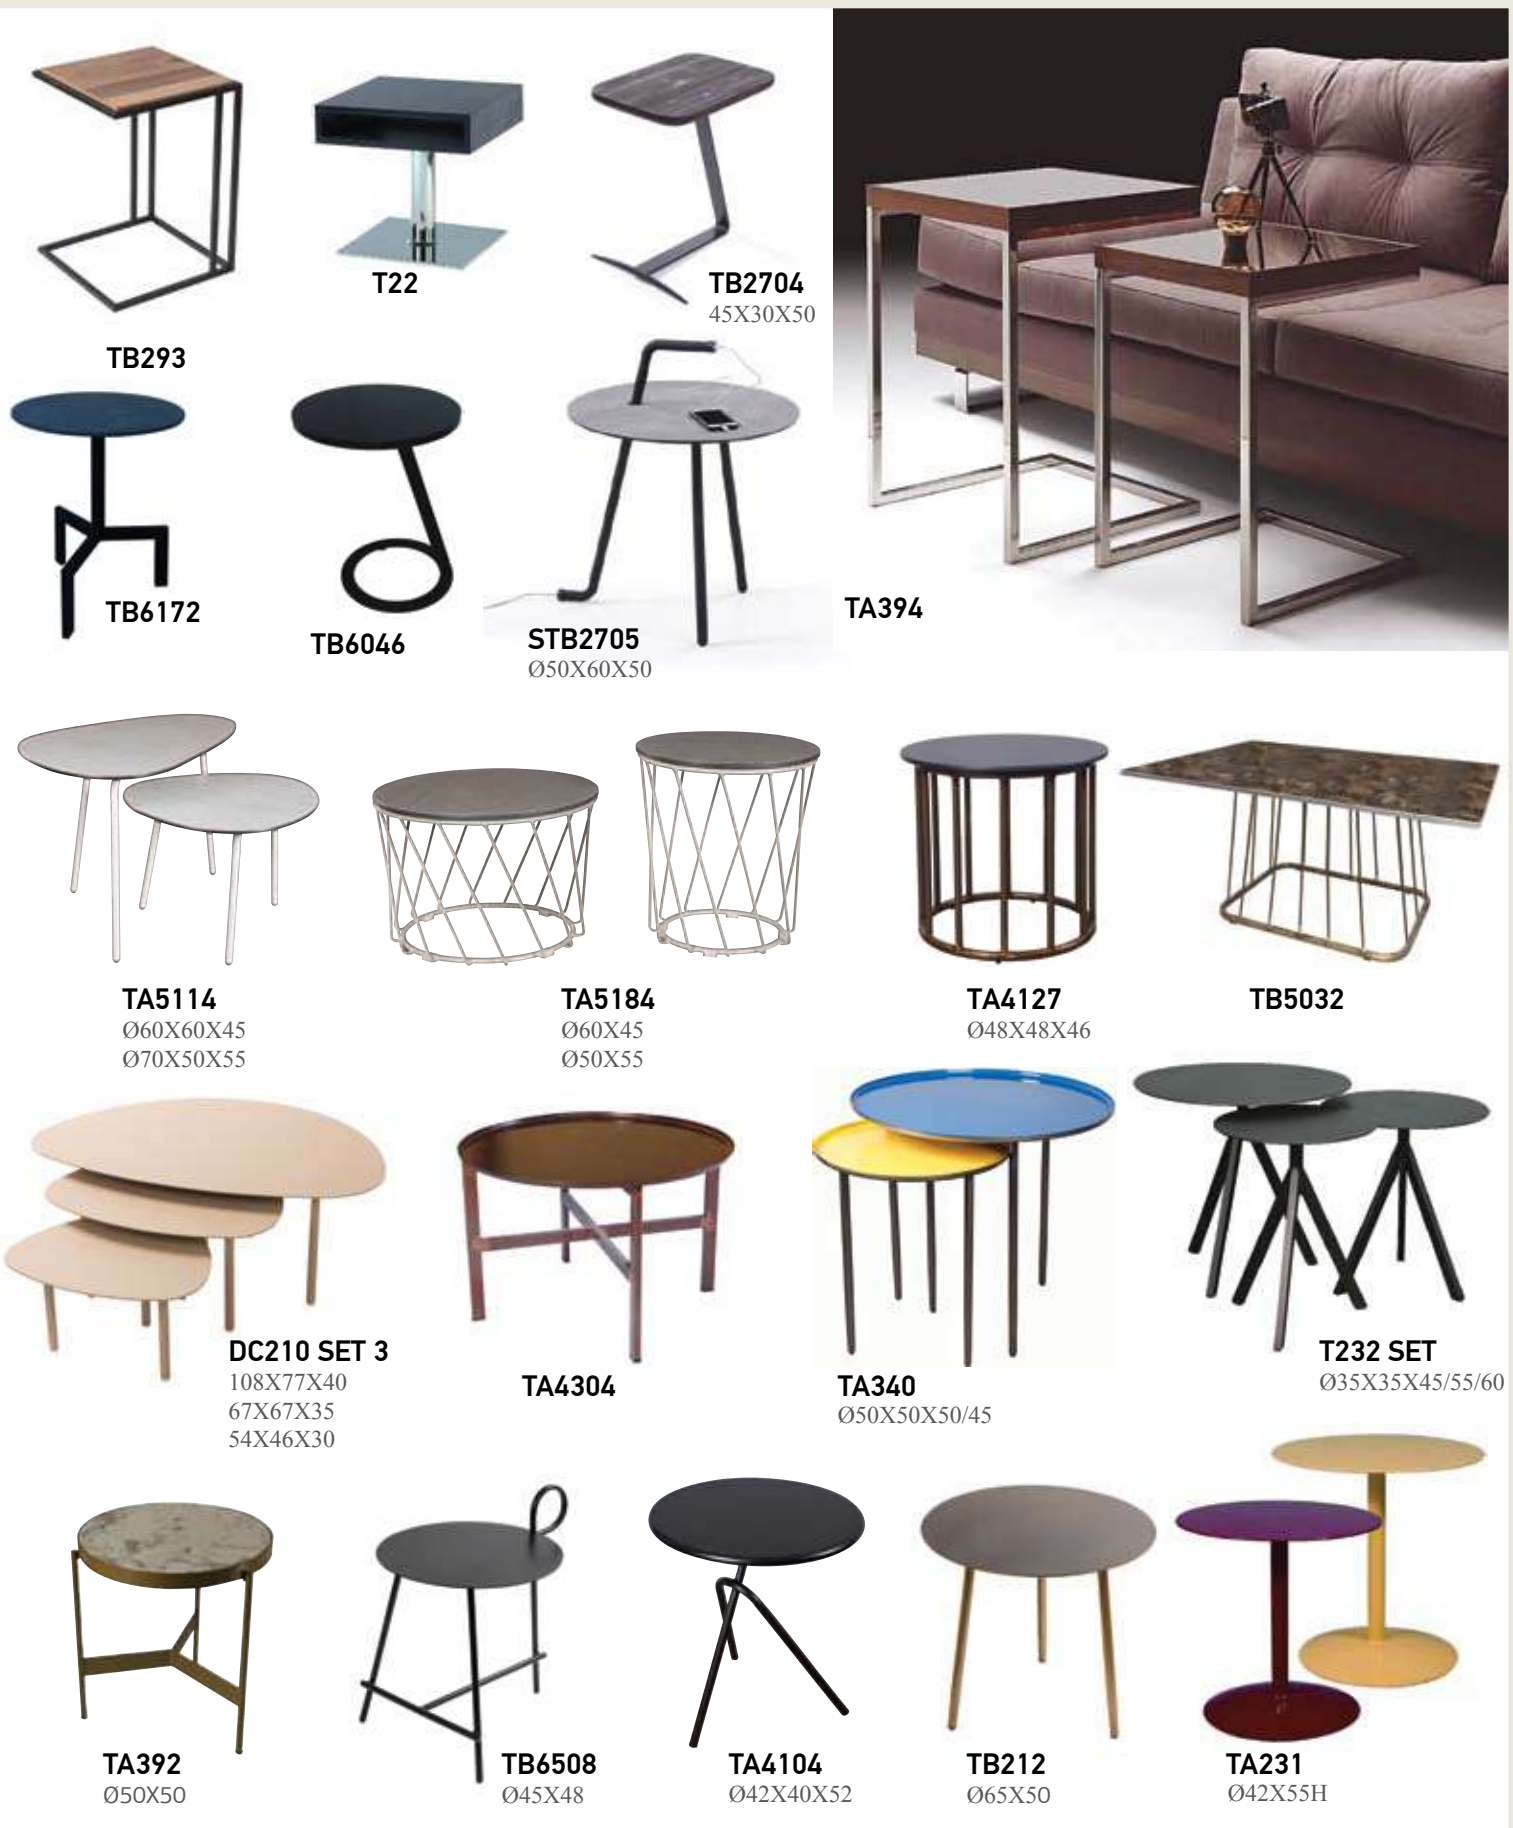

BASES - TABLES

BASES - TABLES